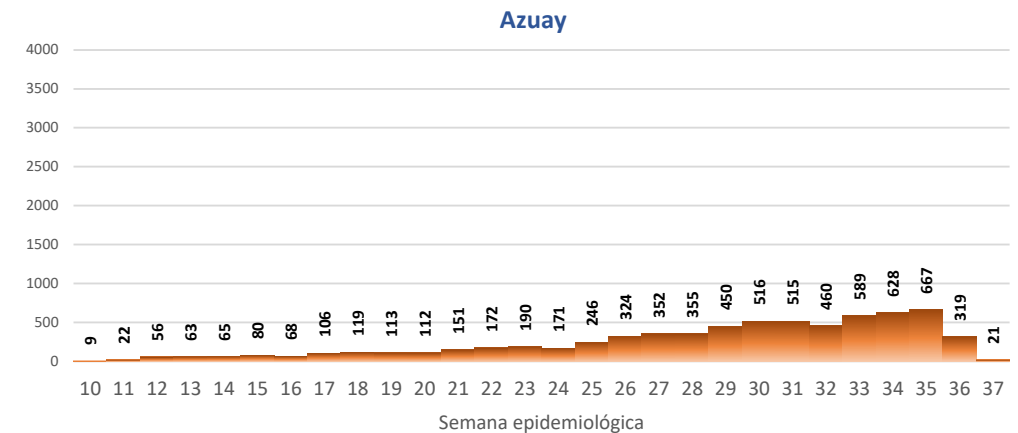

SITUACIÓN NACIONAL POR COVID-19

INFOGRAFÍA N°197

Inicio 29/02/2020- Corte 11/09/2020 08:00

CURVA EPIDEMIOLÓGICA DE CASOS COVID-19 ACUMULADOS POR SEMANA EPIDEMIOLÓGICA

Curva epidémica casos confirmados Covid-19 nos permite conocer la evolución de los casos confirmados con COVID-19 a lo largo de la pandemia, agrupados por semana epidemiológica, tomando en cuenta la fecha de inicio de síntomas.
Semana epidemiológica: Es un periodo de tiempo adoptado a nivel internacional; inicia en domingo y termina en sábado y nos permite analizar la evolución de las enfermedades o eventos, sujetos a vigilancia epidemiológica.