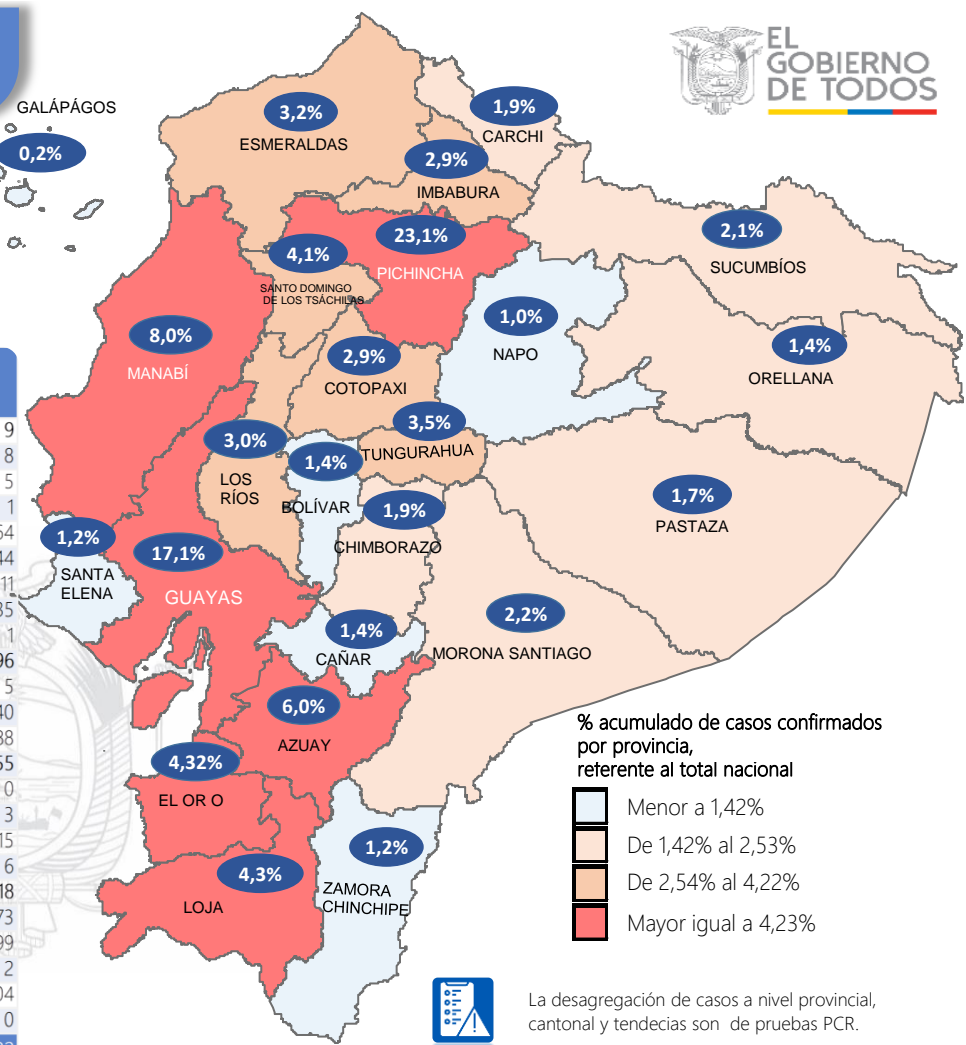

Provincia	Confirmados por RT-PCR	Fallecidos confirmados por RT-PCR	Fallecidos probables
Azuay	6.939	130	9
Bolívar	1.582	60	8
Cañar	1.612	62	5
Carchi	2.187	67	1
Chimborazo	2.137	281	64
Cotopaxi	3.331	208	44
El Oro	4.951	382	111
Esmeraldas	3.626	202	35
Galápagos	179	1	1
Guayas	19.620	1.695	1.596
Imbabura	3.273	103	5
Loja	4.910	182	40
Los Ríos	3.404	329	188
Manabí	9.157	907	855
Morona Santiago	2.557	19	0
Napo	1.190	62	3
Orellana	1.659	41	15
Pastaza	2.007	49	6
Pichincha	26.550	1.218	218
Santa Elena	1.409	358	273
Sto. Domingo Tsáchilas	4.670	333	99
Sucumbíos	2.401	88	2
Tungurahua	3.990	233	204
Zamora Chinchipe	1.391	44	0
Total general	114.732	7.054	3.782

A fin de facilitar la lectura del indicador "casos fallecidos" y proporcionar la información desagregada por provincias se desglosa el número de fallecidos con Covid-19 confirmados por una prueba RT-PCR y los fallecidos probables con Covid-19.

La desagregación de casos a nivel provincial, cantonal y tendencias son de pruebas PCR.