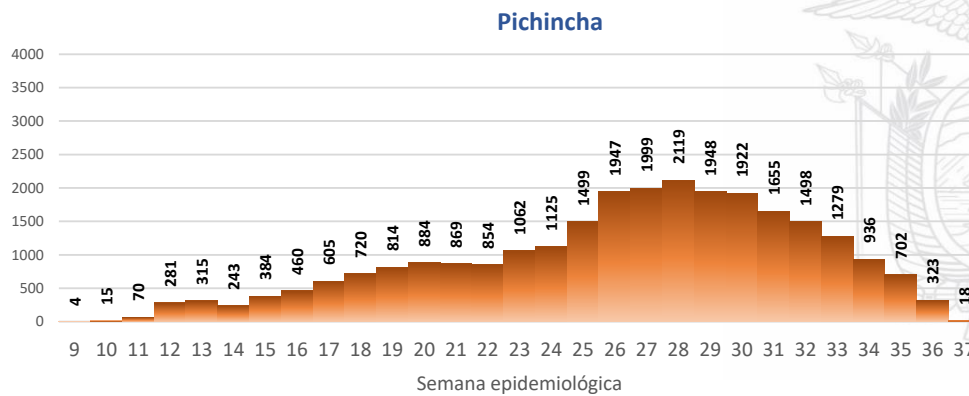

SITUACIÓN NACIONAL POR COVID-19

INFOGRAFÍA N°197

Inicio 29/02/2020- Corte 11/09/2020 08:00

CURVA EPIDEMIOLÓGICA DE CASOS COVID-19 ACUMULADOS POR SEMANA EPIDEMIOLÓGICA

Curva epidémica casos confirmados Covid-19 nos permite conocer la evolución de los casos confirmados con COVID-19 a lo largo de la pandemia, agrupados por semana epidemiológica, tomando en cuenta la fecha de inicio de síntomas.
Semana epidemiológica: Es un periodo de tiempo adoptado a nivel internacional; inicia en domingo y termina en sábado y nos permite analizar la evolución de las enfermedades o eventos, sujetos a vigilancia epidemiológica.