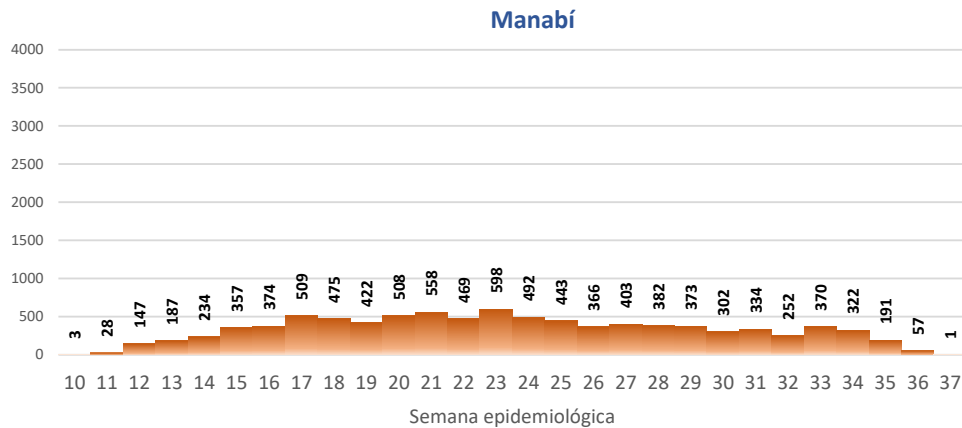

SITUACIÓN NACIONAL POR COVID-19

INFOGRAFÍA N°197

Inicio 29/02/2020- Corte 11/09/2020 08:00

CURVA EPIDEMIOLÓGICA DE CASOS COVID-19 ACUMULADOS POR SEMANA EPIDEMIOLÓGICA

Curva epidémica casos confirmados Covid-19 nos permite conocer la evolución de los casos confirmados con COVID-19 a lo largo de la pandemia, agrupados por semana epidemiológica, tomando en cuenta la fecha de inicio de síntomas.
Semana epidemiológica: Es un periodo de tiempo adoptado a nivel internacional; inicia en domingo y termina en sábado y nos permite analizar la evolución de las enfermedades o eventos, sujetos a vigilancia epidemiológica.