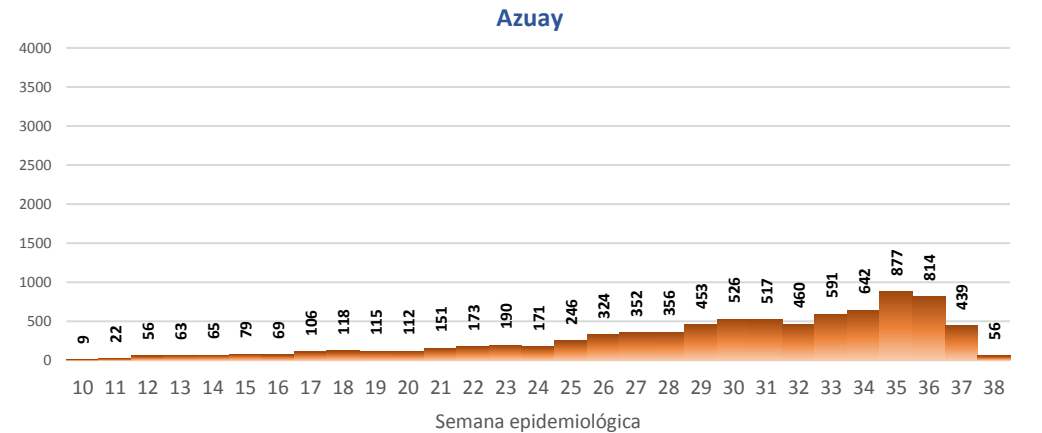

La desagregación de casos a nivel provincial, cantonal y tendencias son de pruebas PCR.

Casos confirmados por grupo etario

Casos confirmados por sexo

SITUACIÓN NACIONAL POR COVID-19 INFOGRAFÍA N°207

Inicio 29/02/2020- Corte 21/09/2020 08:00

CURVA EPIDEMIOLÓGICA DE CASOS COVID-19 ACUMULADOS POR SEMANA EPIDEMIOLÓGICA

Curva epidémica casos confirmados Covid-19 nos permite conocer la evolución de los casos confirmados con COVID-19 a lo largo de la pandemia, agrupados por semana epidemiológica, tomando en cuenta la fecha de inicio de síntomas.