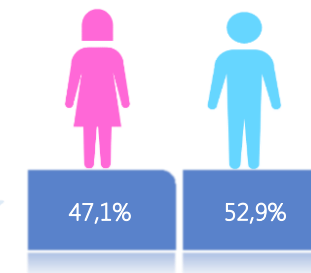

SITUACIÓN NACIONAL POR COVID-19

INFOGRAFÍA N°207

Inicio 29/02/2020- Corte 21/09/2020 08:00

126.711

Casos confirmados con pruebas PCR

102.852

*Pacientes recuperados

Se han tomado **388.292** muestras para RT-PCR.

Este indicador, de actualización diaria, reporta el número acumulado de las muestras tomadas para la realización de la prueba RT-PCR en los laboratorios autorizados en Ecuador. Cabe indicar que puede existir más de una muestra por persona durante el proceso diagnóstico.

***81,36%** pacientes recuperados respecto a confirmados PCR
Los pacientes recuperados son aquellos que han sido ingresado al sistema de vigilancia con al menos una prueba RT-PCR positivo, han pasado al menos 29 días desde la fecha de inicio de síntomas y están vivos. Este indicador se mostrará acumulado semanalmente cada domingo.

*Detalle de fallecidos

Confirmados	Probables	Total
7.301	3.794	11.095

***Fallecidos por Covid-19:** corresponde a los fallecidos confirmados con una prueba RT-PCR positiva, fallecidos probables que son las personas con síntomas, otras pruebas de laboratorio o imagen relacionados a Covid-19, sin una prueba RT-PCR.

Provincia	Confirmados por RT-PCR	Fallecidos confirmados por RT-PCR	Fallecidos probables
Azuay	8.152	147	9
Bolívar	1.716	61	8
Cañar	1.741	67	6
Carchi	2.401	82	1
Chimborazo	2.216	290	64
Cotopaxi	3.569	217	43
El Oro	5.280	385	112
Esmeraldas	3.679	205	35
Galápagos	186	1	1
Guayas	20.192	1.705	1.596
Imbabura	3.563	108	5
Loja	5.128	188	40
Los Ríos	3.471	331	189
Manabí	9.440	921	863
Morona Santiago	2.650	20	0
Napo	1.260	67	3
Orellana	1.684	49	18
Pastaza	2.074	50	6
Pichincha	33.605	1.329	218
Santa Elena	1.445	361	273
Sto. Domingo Tsáchilas	4.763	343	99
Sucumbíos	2.507	89	2
Tungurahua	4.544	239	202
Zamora Chinchipe	1.445	46	1
Total general	126.711	7.301	3.794