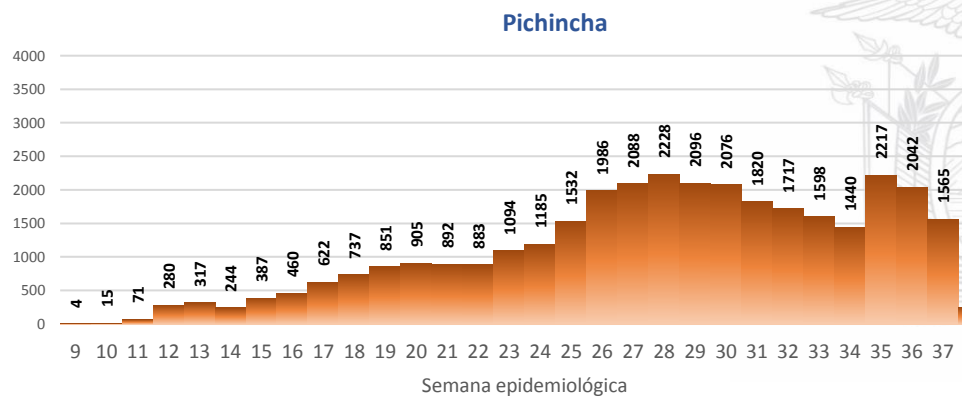

Llamadas 171, relacionadas a Covid 19	Teleconsulta	Atenciones en establecimientos de salud - MSP	Seguimiento telefónico	Seguimiento en domicilio
830.108	110.160	18.502	303.752	68.943

- Llamadas al 171 relacionadas a Covid-19: número de llamadas (acumuladas) atendidas por la plataforma 171 relacionadas a Covid-19.
- Teleconsulta: ciudadanos atendidos a través del APP SALUDEc y por un médico del 171.
- Atenciones en establecimientos de salud del MSP: citas agendadas a través del 171 en establecimientos del primer nivel de atención.
- Seguimiento telefónico: llamadas a pacientes con diagnóstico confirmado, seguidos vía telefónica en primer nivel, por un profesional del MSP.
- Seguimiento en domicilio: visitas domiciliarias a pacientes con diagnóstico confirmado, desde el primer nivel de atención, por un profesional del MSP.

La desagregación de casos a nivel provincial, cantonal y tendencias son de pruebas PCR.

Casos confirmados por grupo etario

Casos confirmados por sexo

SITUACIÓN NACIONAL POR COVID-19 INFOGRAFÍA N°207

Inicio 29/02/2020- Corte 21/09/2020 08:00

CURVA EPIDEMIOLÓGICA DE CASOS COVID-19 ACUMULADOS POR SEMANA EPIDEMIOLÓGICA

Curva epidémica casos confirmados Covid-19 nos permite conocer la evolución de los casos confirmados con COVID-19 a lo largo de la pandemia, agrupados por semana epidemiológica, tomando en cuenta la fecha de inicio de síntomas.

Semana epidemiológica: Es un periodo de tiempo adoptado a nivel internacional; inicia en domingo y termina en sábado y nos permite analizar la evolución de las enfermedades o eventos, sujetos a vigilancia epidemiológica.