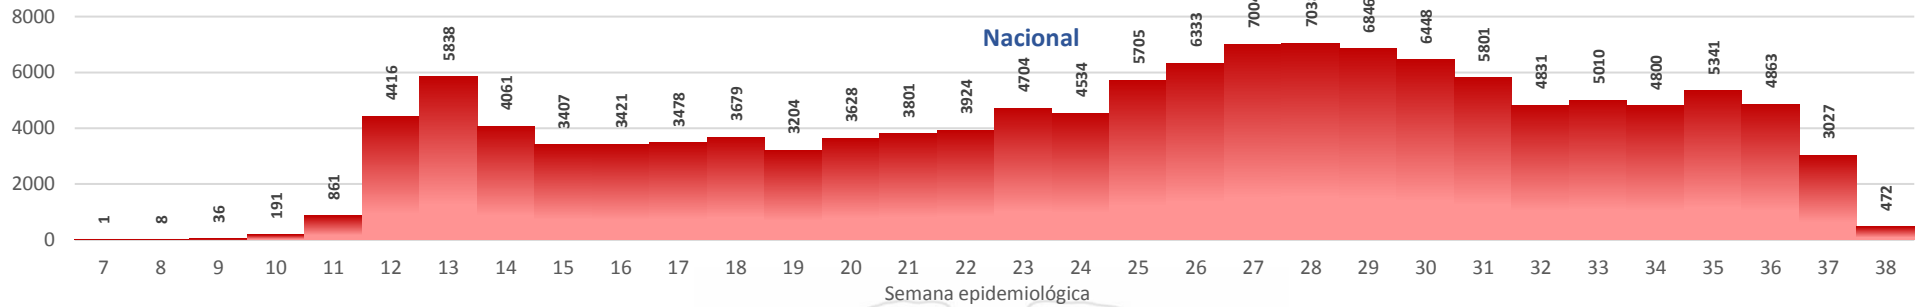

La desagregación de casos a nivel provincial, cantonal y tendencias son de pruebas PCR.

Casos confirmados por grupo etario

Casos confirmados por sexo

SITUACIÓN NACIONAL POR COVID-19 INFOGRAFÍA N°207

Inicio 29/02/2020- Corte 21/09/2020 08:00

CURVA EPIDEMIOLÓGICA DE CASOS COVID-19 ACUMULADOS POR SEMANA EPIDEMIOLÓGICA

Curva epidémica casos confirmados Covid-19 nos permite conocer la evolución de los casos confirmados con COVID-19 a lo largo de la pandemia, agrupados por semana epidemiológica, tomando en cuenta la fecha de inicio de síntomas.