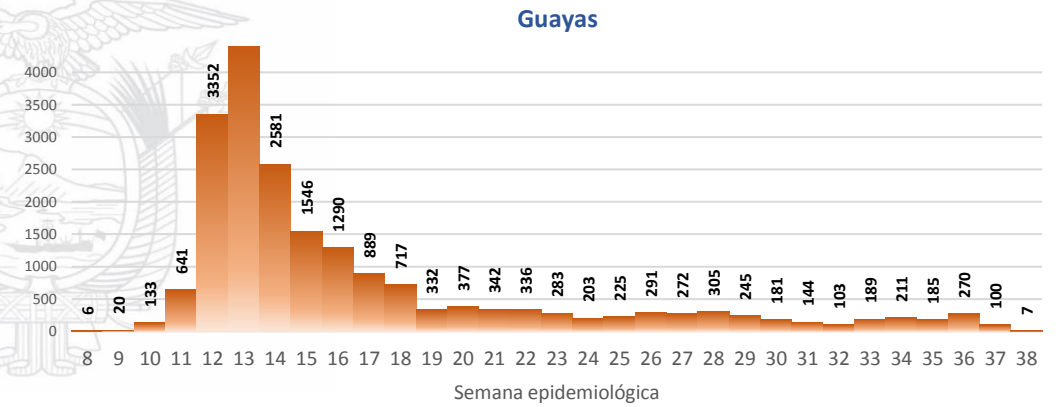

La desagregación de casos a nivel provincial, cantonal y tendencias son de pruebas PCR.

Casos confirmados por grupo etario

Casos confirmados por sexo

SITUACIÓN NACIONAL POR COVID-19 INFOGRAFÍA N°207

Inicio 29/02/2020- Corte 21/09/2020 08:00

CURVA EPIDEMIOLÓGICA DE CASOS COVID-19 ACUMULADOS POR SEMANA EPIDEMIOLÓGICA

Curva epidémica casos confirmados Covid-19 nos permite conocer la evolución de los casos confirmados con COVID-19 a lo largo de la pandemia, agrupados por semana epidemiológica, tomando en cuenta la fecha de inicio de síntomas.

Semana epidemiológica: Es un periodo de tiempo adoptado a nivel internacional; inicia en domingo y termina en sábado y nos permite analizar la evolución de las enfermedades o eventos, sujetos a vigilancia epidemiológica.