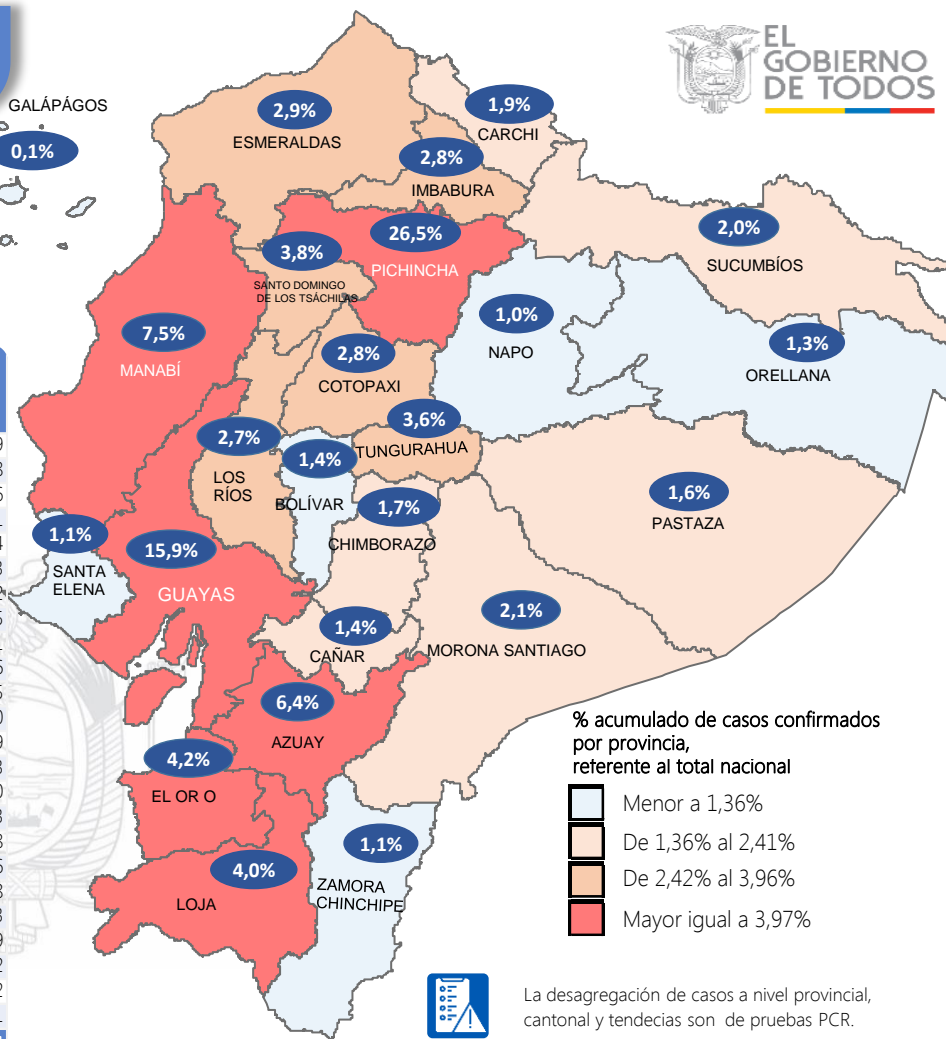

Este indicador, de actualización diaria, reporta el número acumulado de las muestras tomadas para la realización de la prueba RT-PCR en los laboratorios autorizados en Ecuador. Cabe indicar que puede existir más de una muestra por persona durante el proceso diagnóstico.

A fin de facilitar la lectura del indicador "casos fallecidos" y proporcionar la información desagregada por provincias se desglosa el número de fallecidos con Covid-19 confirmados por una prueba RT-PCR y los fallecidos probables con Covid-19.

197.697

Total casos descartados

17.679

Casos con alta hospitalaria

679

Hospitalizados estables

373

Hospitalizados pronóstico reservado

Llamadas 171, relacionadas a Covid 19	Teleconsulta	Atenciones en establecimientos de salud - MSP	Seguimiento telefónico	Seguimiento en domicilio
830.108	110.160	18.502	303.752	68.943

- Llamadas al 171 relacionadas a Covid-19: número de llamadas (acumuladas) atendidas por la plataforma 171 relacionadas a Covid-19.
- Teleconsulta: ciudadanos atendidos a través del APP SALUDEc y por un médico del 171.
- Atenciones en establecimientos de salud del MSP: citas agendadas a través del 171 en establecimientos del primer nivel de atención.
- Seguimiento telefónico: llamadas a pacientes con diagnóstico confirmado, seguidos vía telefónica en primer nivel, por un profesional del MSP.
- Seguimiento en domicilio: visitas domiciliarias a pacientes con diagnóstico confirmado, desde el primer nivel de atención, por un profesional del MSP.