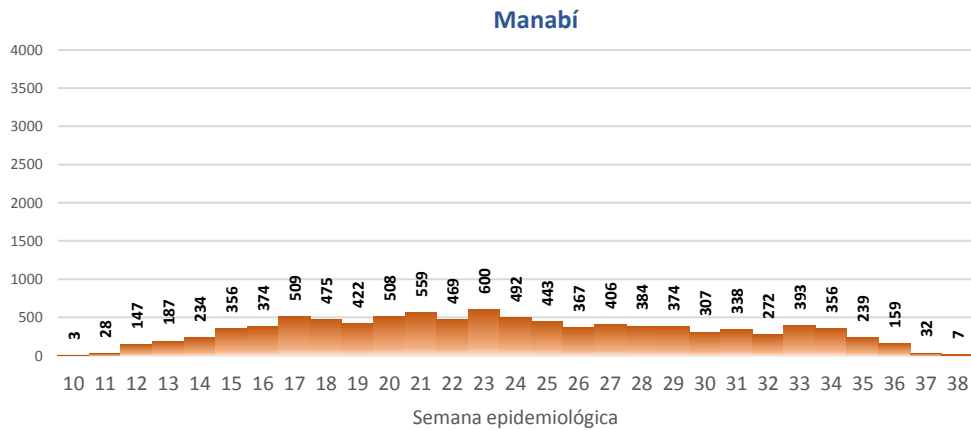

La desagregación de casos a nivel provincial, cantonal y tendencias son de pruebas PCR.

Casos confirmados por grupo etario

Casos confirmados por sexo

SITUACIÓN NACIONAL POR COVID-19 INFOGRAFÍA N°207

Inicio 29/02/2020- Corte 21/09/2020 08:00

CURVA EPIDEMIOLÓGICA DE CASOS COVID-19 ACUMULADOS POR SEMANA EPIDEMIOLÓGICA

Curva epidémica casos confirmados Covid-19 nos permite conocer la evolución de los casos confirmados con COVID-19 a lo largo de la pandemia, agrupados por semana epidemiológica, tomando en cuenta la fecha de inicio de síntomas.