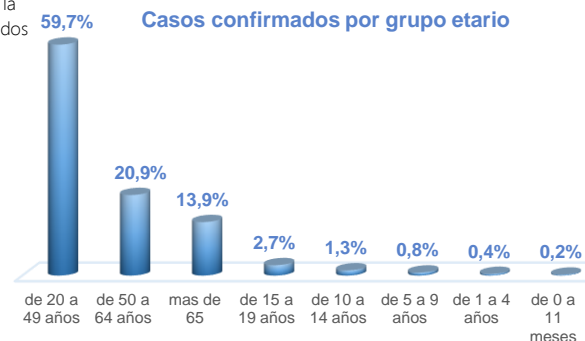

Casos confirmados por grupo etario

Casos confirmados por sexo