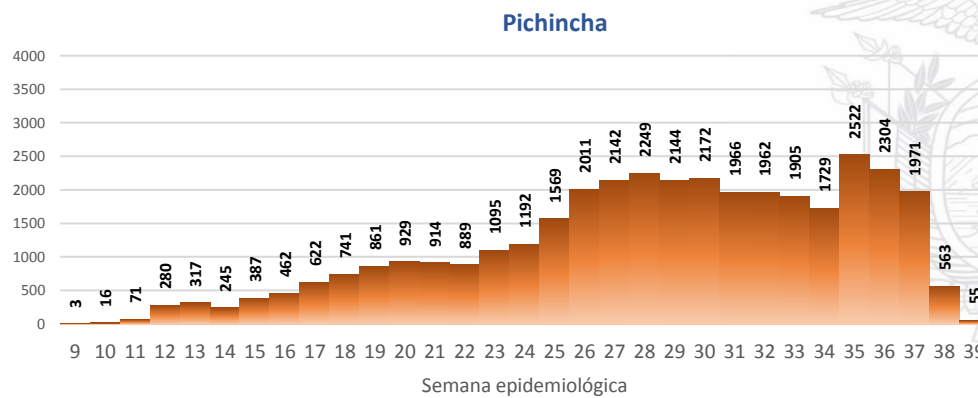

Provincia	Confirmados por RT-PCR	Fallecidos confirmados por RT-PCR	Fallecidos probables
Azuay	8.547	149	9
Bolívar	1.742	62	7
Cañar	1.865	68	6
Carchi	2.485	84	1
Chimborazo	2.238	292	64
Cotopaxi	3.649	219	43
El Oro	5.334	390	113
Esmeraldas	3.698	205	36
Galápagos	188	1	1
Guayas	20.300	1.711	1.595
Imbabura	3.769	111	4
Loja	5.252	193	41
Los Ríos	3.651	335	189
Manabí	9.565	931	866
Morona Santiago	2.681	21	0
Napo	1.278	68	3
Orellana	1.703	50	18
Pastaza	2.091	52	6
Pichincha	36.288	1.385	224
Santa Elena	1.465	362	273
Sto. Domingo Tsáchilas	4.815	344	99
Sucumbíos	2.522	90	2
Tungurahua	4.566	244	199
Zamora Chinchipe	1.454	47	0
Total general	131.146	7.414	3.799

A fin de facilitar la lectura del indicador "casos fallecidos" y proporcionar la información desagregada por provincias se desglosa el número de fallecidos con Covid-19 confirmados por una prueba RT-PCR y los fallecidos probables con Covid-19.

SITUACIÓN NACIONAL POR COVID-19 INFOGRAFÍA N°210

Inicio 29/02/2020- Corte 24/09/2020 08:00

CURVA EPIDEMIOLÓGICA DE CASOS COVID-19 ACUMULADOS POR SEMANA EPIDEMIOLÓGICA

Curva epidémica casos confirmados Covid-19 nos permite conocer la evolución de los casos confirmados con COVID-19 a lo largo de la pandemia, agrupados por semana epidemiológica, tomando en cuenta la fecha de inicio de síntomas.

Semana epidemiológica: Es un periodo de tiempo adoptado a nivel internacional; inicia en domingo y termina en sábado y nos permite analizar la evolución de las enfermedades o eventos, sujetos a vigilancia epidemiológica.