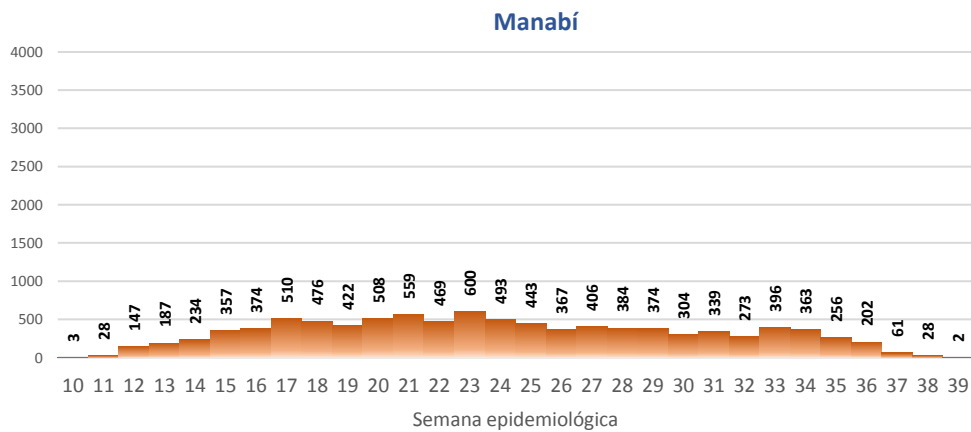

A fin de facilitar la lectura del indicador "casos fallecidos" y proporcionar la información desagregada por provincias se desglosa el número de fallecidos con Covid-19 confirmados por una prueba RT-PCR y los fallecidos probables con Covid-19.

SITUACIÓN NACIONAL POR COVID-19 INFOGRAFÍA N°210

Inicio 29/02/2020- Corte 24/09/2020 08:00

CURVA EPIDEMIOLÓGICA DE CASOS COVID-19 ACUMULADOS POR SEMANA EPIDEMIOLÓGICA

Curva epidémica casos confirmados Covid-19 nos permite conocer la evolución de los casos confirmados con COVID-19 a lo largo de la pandemia, agrupados por semana epidemiológica, tomando en cuenta la fecha de inicio de síntomas.