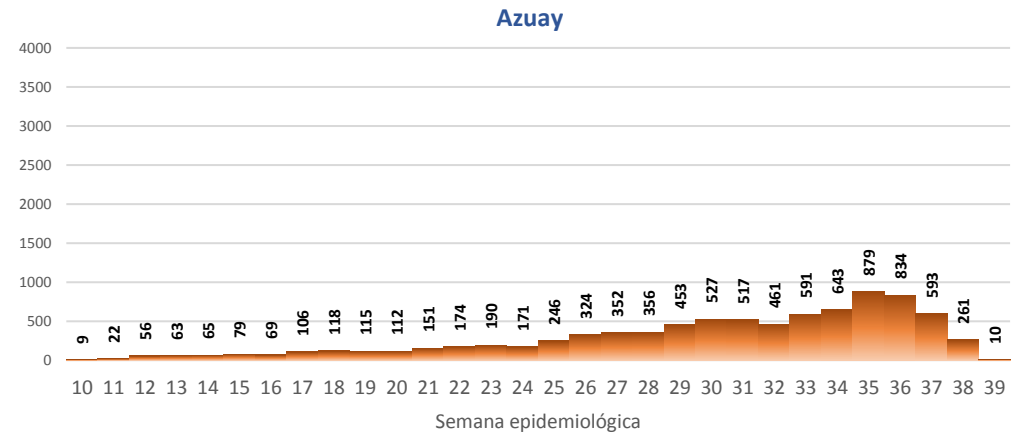

A fin de facilitar la lectura del indicador "casos fallecidos" y proporcionar la información desagregada por provincias se desglosa el número de fallecidos con Covid-19 confirmados por una prueba RT-PCR y los fallecidos probables con Covid-19.

SITUACIÓN NACIONAL POR COVID-19 INFOGRAFÍA N°210

Inicio 29/02/2020- Corte 24/09/2020 08:00

CURVA EPIDEMIOLÓGICA DE CASOS COVID-19 ACUMULADOS POR SEMANA EPIDEMIOLÓGICA

Curva epidémica casos confirmados Covid-19 nos permite conocer la evolución de los casos confirmados con COVID-19 a lo largo de la pandemia, agrupados por semana epidemiológica, tomando en cuenta la fecha de inicio de síntomas.

Semana epidemiológica: Es un periodo de tiempo adoptado a nivel internacional; inicia en domingo y termina en sábado y nos permite analizar la evolución de las enfermedades o eventos, sujetos a vigilancia epidemiológica.