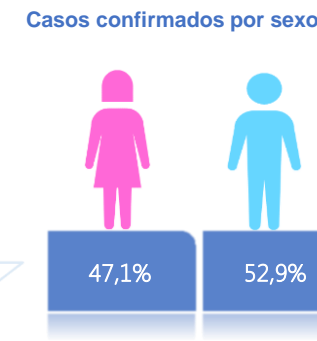

- Teleconsulta: ciudadanos atendidos a través del APP SALUDEc y por un médico del 171.

- Atenciones en establecimientos de salud del MSP: citas agendadas a través del 171 en establecimientos del primer nivel de atención.

- Seguimiento telefónico: llamadas a pacientes con diagnóstico confirmado, seguidos vía telefónica en primer nivel, por un profesional del MSP.

- Seguimiento en domicilio: visitas domiciliarias a pacientes con diagnóstico confirmado, desde el primer nivel de atención, por un profesional del MSP.

Provincia	Confirmados por RT-PCR	Fallecidos confirmados por RT-PCR	Fallecidos probables
Azuay	8.547	149	9
Bolívar	1.742	62	7
Cañar	1.865	68	6
Carchi	2.485	84	1
Chimborazo	2.238	292	64
Cotopaxi	3.649	219	43
El Oro	5.334	390	113
Esmeraldas	3.698	205	36
Galápagos	188	1	1
Guayas	20.300	1.711	1.595
Imbabura	3.769	111	4
Loja	5.252	193	41
Los Ríos	3.651	335	189
Manabí	9.565	931	866
Morona Santiago	2.681	21	0
Napo	1.278	68	3
Orellana	1.703	50	18
Pastaza	2.091	52	6
Pichincha	36.288	1.385	224
Santa Elena	1.465	362	273
Sto. Domingo Tsáchilas	4.815	344	99
Sucumbíos	2.522	90	2
Tungurahua	4.566	244	199
Zamora Chinchipe	1.454	47	0
Total general	131.146	7.414	3.799

A fin de facilitar la lectura del indicador "casos fallecidos" y proporcionar la información desagregada por provincias se desglosa el número de fallecidos con Covid-19 confirmados por una prueba RT-PCR y los fallecidos probables con Covid-19.