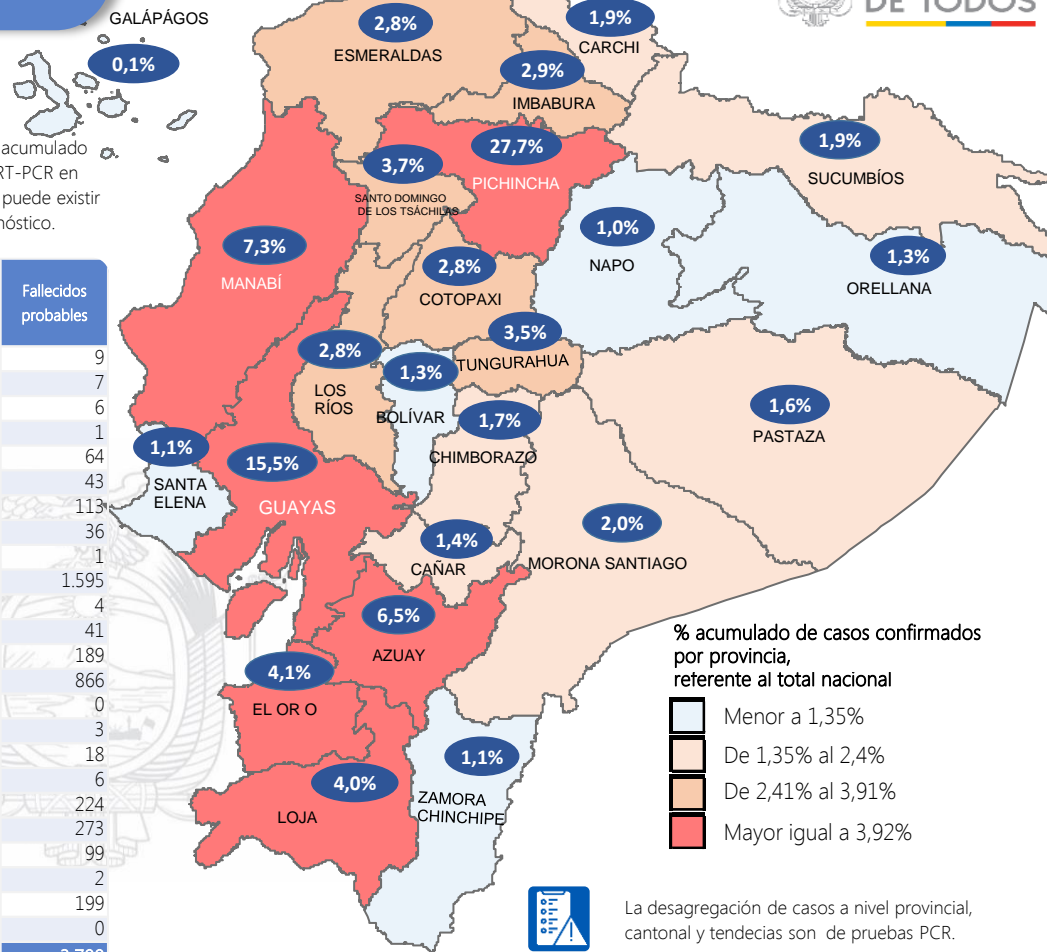

- Teleconsulta: ciudadanos atendidos a través del APP SALUDEc y por un médico del 171.

- Atenciones en establecimientos de salud del MSP: citas agendadas a través del 171 en establecimientos del primer nivel de atención.

- Seguimiento telefónico: llamadas a pacientes con diagnóstico confirmado, seguidos vía telefónica en primer nivel, por un profesional del MSP.

- Seguimiento en domicilio: visitas domiciliarias a pacientes con diagnóstico confirmado, desde el primer nivel de atención, por un profesional del MSP.

Provincia	Confirmados por RT-PCR	Fallecidos confirmados por RT-PCR	Fallecidos probables
Azuay	8.547	149	9
Bolívar	1.742	62	7
Cañar	1.865	68	6
Carchi	2.485	84	1
Chimborazo	2.238	292	64
Cotopaxi	3.649	219	43
El Oro	5.334	390	113
Esmeraldas	3.698	205	36
Galápagos	188	1	1
Guayas	20.300	1.711	1.595
Imbabura	3.769	111	4
Loja	5.252	193	41
Los Ríos	3.651	335	189
Manabí	9.565	931	866
Morona Santiago	2.681	21	0
Napo	1.278	68	3
Orellana	1.703	50	18
Pastaza	2.091	52	6
Pichincha	36.288	1.385	224
Santa Elena	1.465	362	273
Sto. Domingo Tsáchilas	4.815	344	99
Sucumbíos	2.522	90	2
Tungurahua	4.566	244	199
Zamora Chinchipe	1.454	47	0
Total general	131.146	7.414	3.799

A fin de facilitar la lectura del indicador "casos fallecidos" y proporcionar la información desagregada por provincias se desglosa el número de fallecidos con Covid-19 confirmados por una prueba RT-PCR y los fallecidos probables con Covid-19.