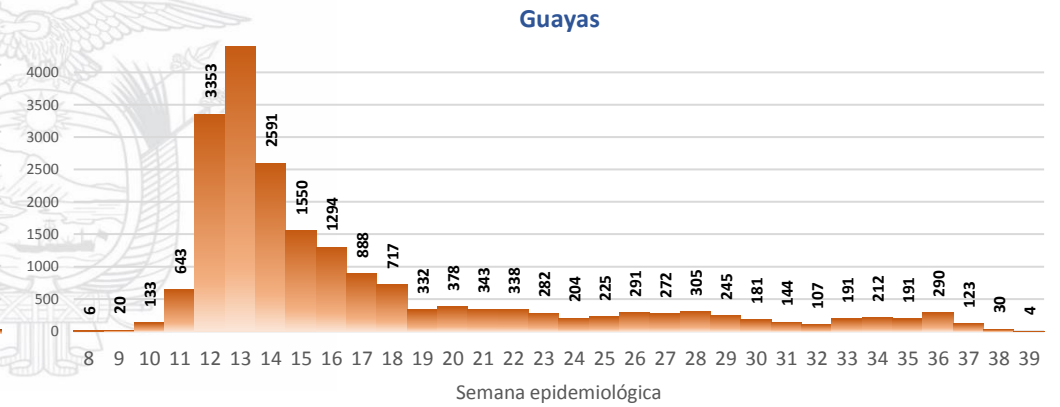

A fin de facilitar la lectura del indicador "casos fallecidos" y proporcionar la información desagregada por provincias se desglosa el número de fallecidos con Covid-19 confirmados por una prueba RT-PCR y los fallecidos probables con Covid-19.

SITUACIÓN NACIONAL POR COVID-19 INFOGRAFÍA N°210

Inicio 29/02/2020- Corte 24/09/2020 08:00

CURVA EPIDEMIOLÓGICA DE CASOS COVID-19 ACUMULADOS POR SEMANA EPIDEMIOLÓGICA

Curva epidémica casos confirmados Covid-19 nos permite conocer la evolución de los casos confirmados con COVID-19 a lo largo de la pandemia, agrupados por semana epidemiológica, tomando en cuenta la fecha de inicio de síntomas.

Semana epidemiológica: Es un periodo de tiempo adoptado a nivel internacional; inicia en domingo y termina en sábado y nos permite analizar la evolución de las enfermedades o eventos, sujetos a vigilancia epidemiológica.