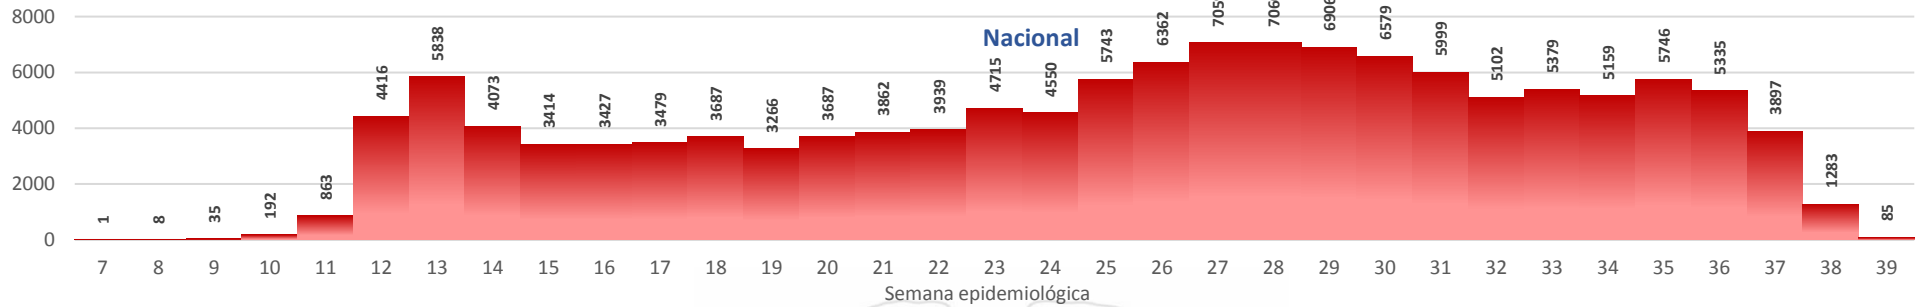

A fin de facilitar la lectura del indicador "casos fallecidos" y proporcionar la información desagregada por provincias se desglosa el número de fallecidos con Covid-19 confirmados por una prueba RT-PCR y los fallecidos probables con Covid-19.

SITUACIÓN NACIONAL POR COVID-19 INFOGRAFÍA N°210

Inicio 29/02/2020- Corte 24/09/2020 08:00

CURVA EPIDEMIOLÓGICA DE CASOS COVID-19 ACUMULADOS POR SEMANA EPIDEMIOLÓGICA

Curva epidémica casos confirmados Covid-19 nos permite conocer la evolución de los casos confirmados con COVID-19 a lo largo de la pandemia, agrupados por semana epidemiológica, tomando en cuenta la fecha de inicio de síntomas.