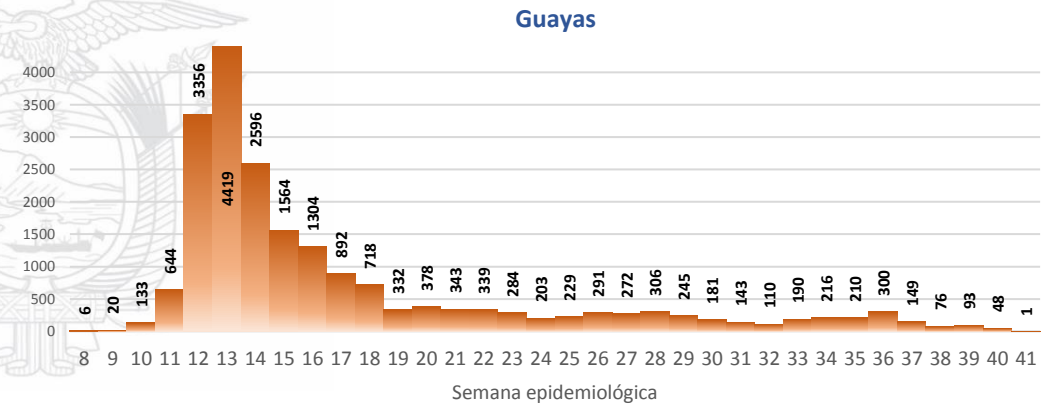

A fin de facilitar la lectura del indicador "casos fallecidos" y proporcionar la información desagregada por provincias se desglosa el número de fallecidos con Covid-19 confirmados por una prueba RT-PCR y los fallecidos probables con Covid-19.

SITUACIÓN NACIONAL POR COVID-19 INFOGRAFÍA N°223

Inicio 29/02/2020- Corte 07/10/2020 08:00

CURVA EPIDEMIOLÓGICA DE CASOS COVID-19 ACUMULADOS POR SEMANA EPIDEMIOLÓGICA

Curva epidémica casos confirmados Covid-19 nos permite conocer la evolución de los casos confirmados con COVID-19 a lo largo de la pandemia, agrupados por semana epidemiológica, tomando en cuenta la fecha de inicio de síntomas.