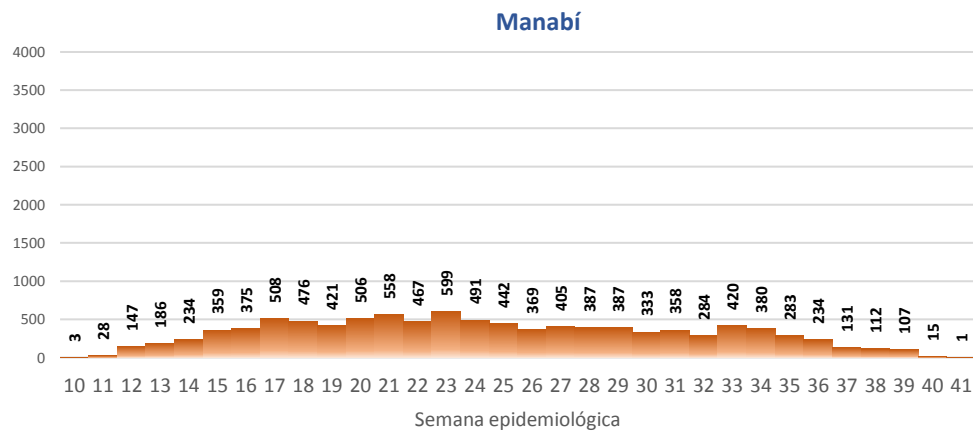

A fin de facilitar la lectura del indicador "casos fallecidos" y proporcionar la información desagregada por provincias se desglosa el número de fallecidos con Covid-19 confirmados por una prueba RT-PCR y los fallecidos probables con Covid-19.

SITUACIÓN NACIONAL POR COVID-19 INFOGRAFÍA N°223

Inicio 29/02/2020- Corte 07/10/2020 08:00

CURVA EPIDEMIOLÓGICA DE CASOS COVID-19 ACUMULADOS POR SEMANA EPIDEMIOLÓGICA

Curva epidémica casos confirmados Covid-19 nos permite conocer la evolución de los casos confirmados con COVID-19 a lo largo de la pandemia, agrupados por semana epidemiológica, tomando en cuenta la fecha de inicio de síntomas.