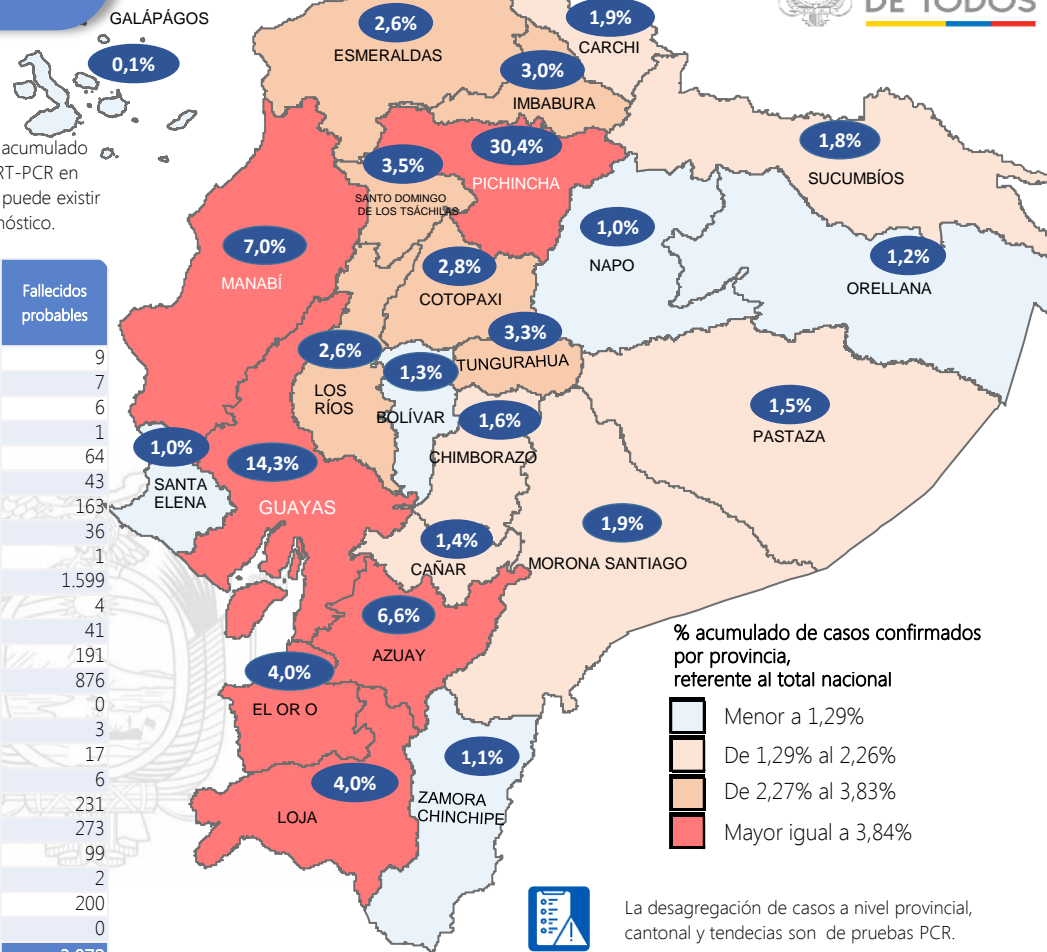

Provincia	Confirmados por RT-PCR	Fallecidos confirmados por RT-PCR	Fallecidos probables
Azuay	9.452	160	9
Bolívar	1.826	63	7
Cañar	1.956	72	6
Carchi	2.772	95	1
Chimborazo	2.331	298	64
Cotopaxi	4.057	235	43
El Oro	5.740	417	163
Esmeraldas	3.796	207	36
Galápagos	199	1	1
Guayas	20.591	1.720	1.599
Imbabura	4.245	126	4
Loja	5.676	203	41
Los Ríos	3.750	338	191
Manabí	10.006	967	876
Morona Santiago	2.762	22	0
Napo	1.383	72	3
Orellana	1.756	53	17
Pastaza	2.198	58	6
Pichincha	43.659	1.642	231
Santa Elena	1.500	368	273
Sto. Domingo Tsáchilas	4.991	348	99
Sucumbíos	2.604	91	2
Tungurahua	4.759	263	200
Zamora Chinchipe	1.522	52	0
Total general	143.531	7.871	3.872

A fin de facilitar la lectura del indicador "casos fallecidos" y proporcionar la información desagregada por provincias se desglosa el número de fallecidos con Covid-19 confirmados por una prueba RT-PCR y los fallecidos probables con Covid-19.