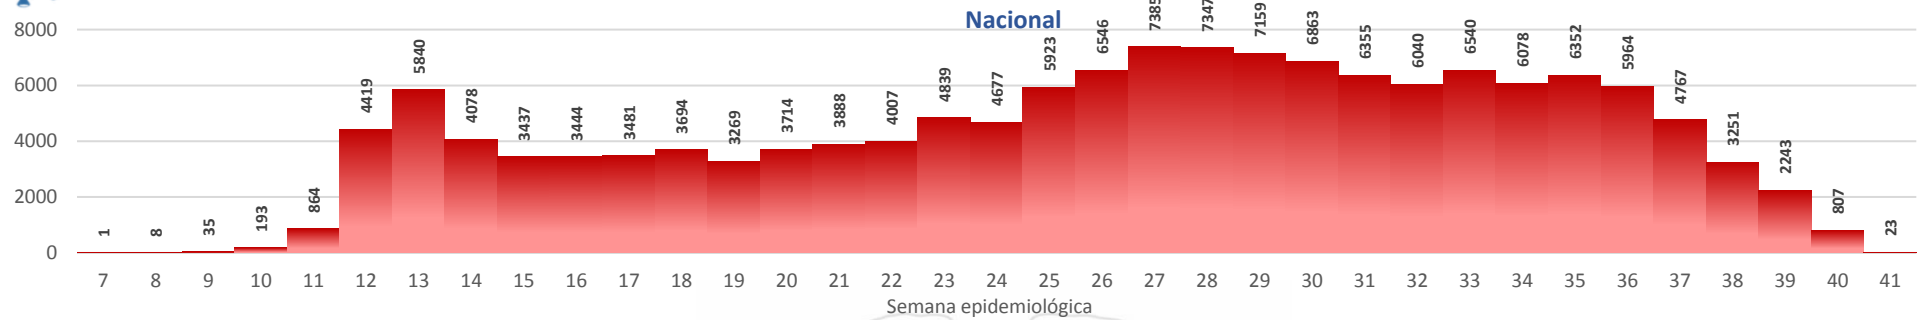

A fin de facilitar la lectura del indicador "casos fallecidos" y proporcionar la información desagregada por provincias se desglosa el número de fallecidos con Covid-19 confirmados por una prueba RT-PCR y los fallecidos probables con Covid-19.

SITUACIÓN NACIONAL POR COVID-19 INFOGRAFÍA N°223

Inicio 29/02/2020- Corte 07/10/2020 08:00

CURVA EPIDEMIOLÓGICA DE CASOS COVID-19 ACUMULADOS POR SEMANA EPIDEMIOLÓGICA

Curva epidémica casos confirmados Covid-19 nos permite conocer la evolución de los casos confirmados con COVID-19 a lo largo de la pandemia, agrupados por semana epidemiológica, tomando en cuenta la fecha de inicio de síntomas.

Semana epidemiológica: Es un periodo de tiempo adoptado a nivel internacional; inicia en domingo y termina en sábado y nos permite analizar la evolución de las enfermedades o eventos, sujetos a vigilancia epidemiológica.