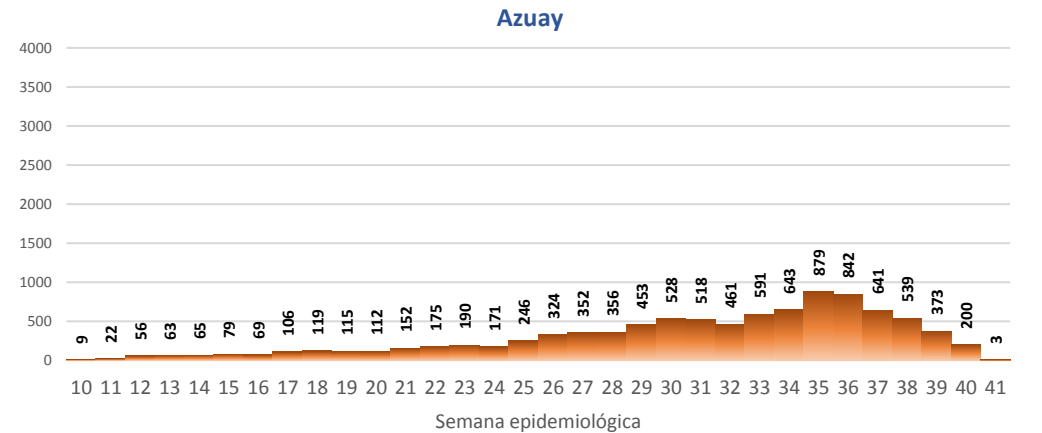

A fin de facilitar la lectura del indicador "casos fallecidos" y proporcionar la información desagregada por provincias se desglosa el número de fallecidos con Covid-19 confirmados por una prueba RT-PCR y los fallecidos probables con Covid-19.

SITUACIÓN NACIONAL POR COVID-19 INFOGRAFÍA N°223

Inicio 29/02/2020- Corte 07/10/2020 08:00

CURVA EPIDEMIOLÓGICA DE CASOS COVID-19 ACUMULADOS POR SEMANA EPIDEMIOLÓGICA

Curva epidémica casos confirmados Covid-19 nos permite conocer la evolución de los casos confirmados con COVID-19 a lo largo de la pandemia, agrupados por semana epidemiológica, tomando en cuenta la fecha de inicio de síntomas.