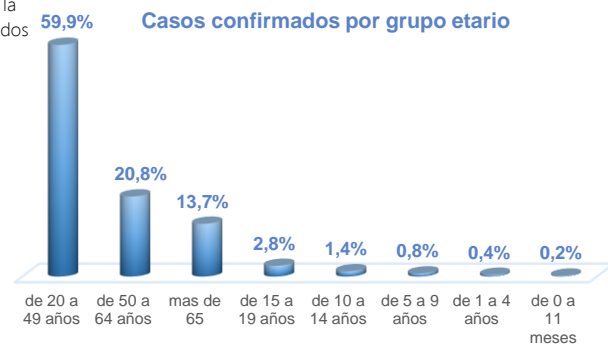

Provincia	Confirmados por RT-PCR	Fallecidos confirmados por RT-PCR	Fallecidos probables
Azuay	9.452	160	9
Bolívar	1.826	63	7
Cañar	1.956	72	6
Carchi	2.772	95	1
Chimborazo	2.331	298	64
Cotopaxi	4.057	235	43
El Oro	5.740	417	163
Esmeraldas	3.796	207	36
Galápagos	199	1	1
Guayas	20.591	1.720	1.599
Imbabura	4.245	126	4
Loja	5.676	203	41
Los Ríos	3.750	338	191
Manabí	10.006	967	876
Morona Santiago	2.762	22	0
Napo	1.383	72	3
Orellana	1.756	53	17
Pastaza	2.198	58	6
Pichincha	43.659	1.642	231
Santa Elena	1.500	368	273
Sto. Domingo Tsáchilas	4.991	348	99
Sucumbíos	2.604	91	2
Tungurahua	4.759	263	200
Zamora Chinchipe	1.522	52	0
Total general	143.531	7.871	3.872

A fin de facilitar la lectura del indicador "casos fallecidos" y proporcionar la información desagregada por provincias se desglosa el número de fallecidos con Covid-19 confirmados por una prueba RT-PCR y los fallecidos probables con Covid-19.