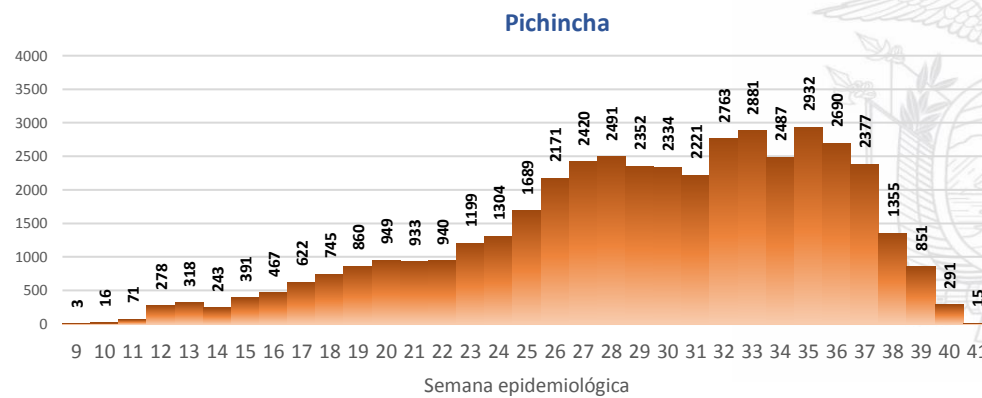

A fin de facilitar la lectura del indicador "casos fallecidos" y proporcionar la información desagregada por provincias se desglosa el número de fallecidos con Covid-19 confirmados por una prueba RT-PCR y los fallecidos probables con Covid-19.

SITUACIÓN NACIONAL POR COVID-19 INFOGRAFÍA N°223

Inicio 29/02/2020- Corte 07/10/2020 08:00

CURVA EPIDEMIOLÓGICA DE CASOS COVID-19 ACUMULADOS POR SEMANA EPIDEMIOLÓGICA

Curva epidémica casos confirmados Covid-19 nos permite conocer la evolución de los casos confirmados con COVID-19 a lo largo de la pandemia, agrupados por semana epidemiológica, tomando en cuenta la fecha de inicio de síntomas.