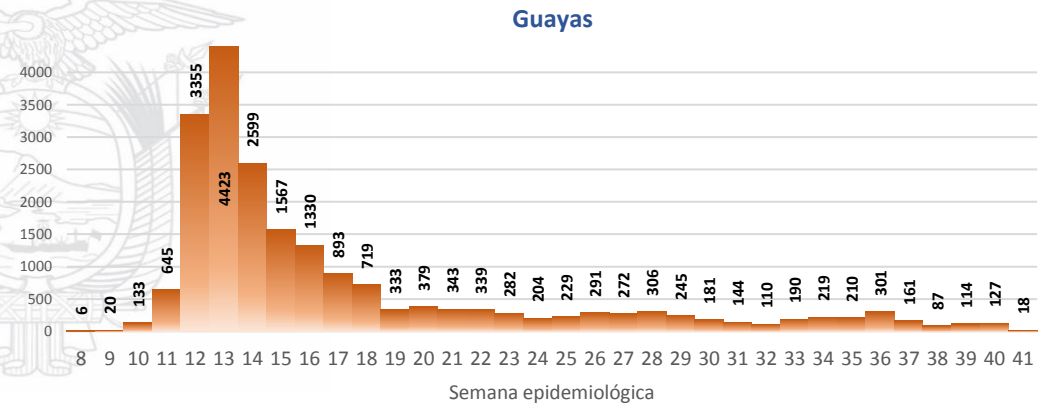

Casos confirmados por grupo etario

Casos confirmados por sexo

SITUACIÓN NACIONAL POR COVID-19 INFOGRAFÍA N°229

Inicio 29/02/2020- Corte 13/10/2020 08:00

CURVA EPIDEMIOLÓGICA DE CASOS COVID-19 ACUMULADOS POR SEMANA EPIDEMIOLÓGICA

Curva epidémica casos confirmados Covid-19 nos permite conocer la evolución de los casos confirmados con COVID-19 a lo largo de la pandemia, agrupados por semana epidemiológica, tomando en cuenta la fecha de inicio de síntomas.