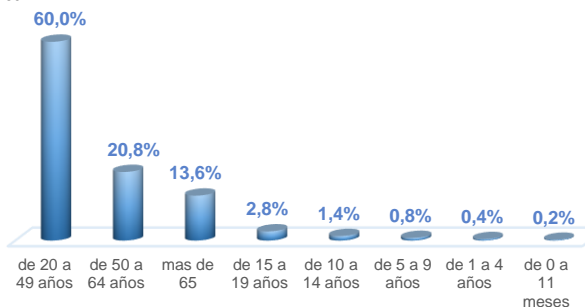

Casos confirmados por grupo etario

Casos confirmados por sexo