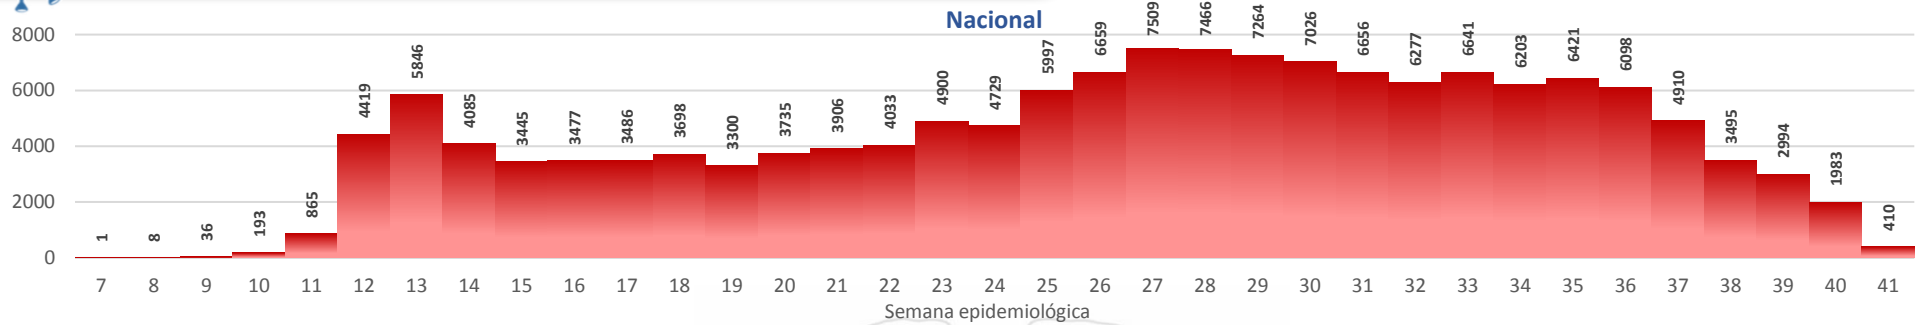

Casos confirmados por grupo etario

Casos confirmados por sexo

SITUACIÓN NACIONAL POR COVID-19 INFOGRAFÍA N°229

Inicio 29/02/2020- Corte 13/10/2020 08:00

CURVA EPIDEMIOLÓGICA DE CASOS COVID-19 ACUMULADOS POR SEMANA EPIDEMIOLÓGICA

Curva epidémica casos confirmados Covid-19 nos permite conocer la evolución de los casos confirmados con COVID-19 a lo largo de la pandemia, agrupados por semana epidemiológica, tomando en cuenta la fecha de inicio de síntomas.

Semana epidemiológica: Es un periodo de tiempo adoptado a nivel internacional; inicia en domingo y termina en sábado y nos permite analizar la evolución de las enfermedades o eventos, sujetos a vigilancia epidemiológica.