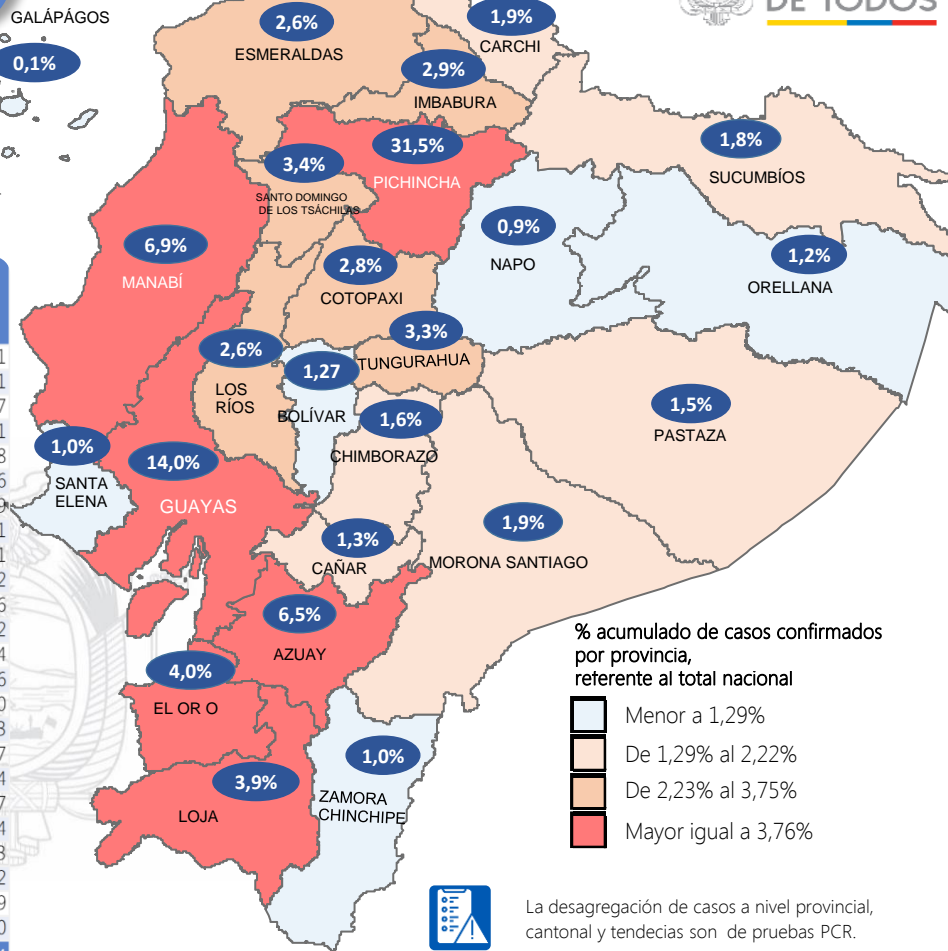

*Detalle de fallecidos

Confirmados	Probables	Total
7.991	4.244	12.235

***Fallecidos por Covid-19:** corresponde a los fallecidos confirmados con una prueba RT-PCR positiva, fallecidos probables que son las personas con síntomas, otras pruebas de laboratorio o imagen relacionados a Covid-19, sin una prueba RT-PCR.

Provincia	Confirmados por RT-PCR	Fallecidos confirmados por RT-PCR	Fallecidos probables
Azuay	9.663	163	11
Bolívar	1.879	63	11
Cañar	2.000	72	7
Carchi	2.822	96	1
Chimborazo	2.385	302	118
Cotopaxi	4.138	243	56
El Oro	5.905	423	169
Esmeraldas	3.866	207	51
Galápagos	202	1	1
Guayas	20.775	1.722	1.652
Imbabura	4.349	156	6
Loja	5.757	209	42
Los Ríos	3.787	339	234
Manabí	10.162	980	1.006
Morona Santiago	2.817	22	0
Napo	1.392	74	3
Orellana	1.800	53	17
Pastaza	2.205	58	14
Pichincha	46.690	1.685	237
Santa Elena	1.530	368	274
Sto. Domingo Tsáchilas	5.022	349	113
Sucumbíos	2.631	91	2
Tungurahua	4.847	263	219
Zamora Chinchipe	1.547	52	0
Total general	148.171	7.991	4.244

A fin de facilitar la lectura del indicador "casos fallecidos" y proporcionar la información desagregada por provincias se desglosa el número de fallecidos con Covid-19 confirmados por una prueba RT-PCR y los fallecidos probables con Covid-19.