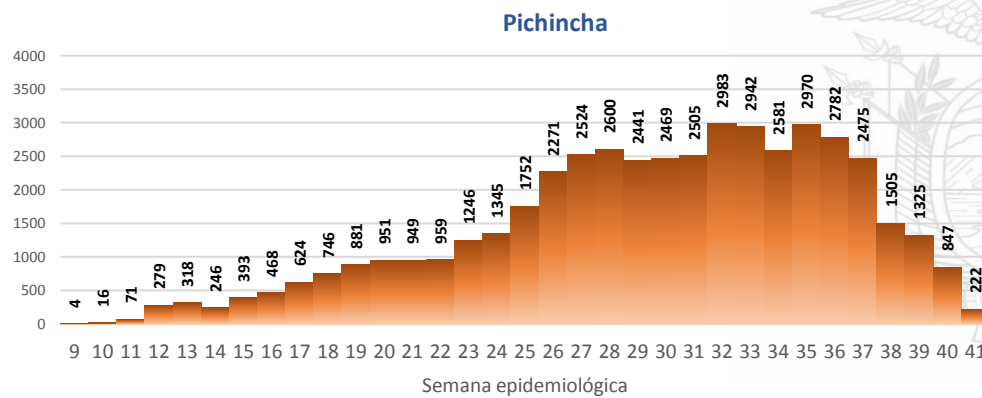

Casos confirmados por grupo etario

Casos confirmados por sexo

SITUACIÓN NACIONAL POR COVID-19 INFOGRAFÍA N°229

Inicio 29/02/2020- Corte 13/10/2020 08:00

CURVA EPIDEMIOLÓGICA DE CASOS COVID-19 ACUMULADOS POR SEMANA EPIDEMIOLÓGICA

Curva epidémica casos confirmados Covid-19 nos permite conocer la evolución de los casos confirmados con COVID-19 a lo largo de la pandemia, agrupados por semana epidemiológica, tomando en cuenta la fecha de inicio de síntomas.