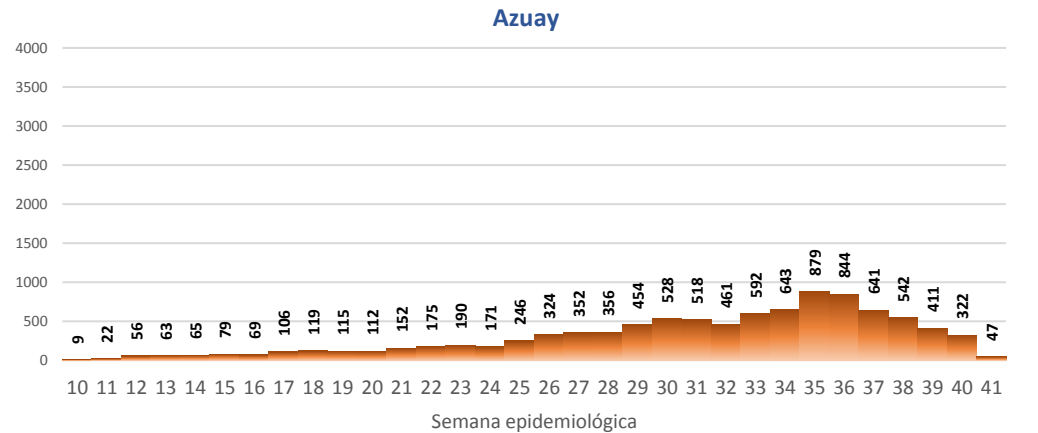

Casos confirmados por grupo etario

Casos confirmados por sexo

SITUACIÓN NACIONAL POR COVID-19 INFOGRAFÍA N°229

Inicio 29/02/2020- Corte 13/10/2020 08:00

CURVA EPIDEMIOLÓGICA DE CASOS COVID-19 ACUMULADOS POR SEMANA EPIDEMIOLÓGICA

Curva epidémica casos confirmados Covid-19 nos permite conocer la evolución de los casos confirmados con COVID-19 a lo largo de la pandemia, agrupados por semana epidemiológica, tomando en cuenta la fecha de inicio de síntomas.