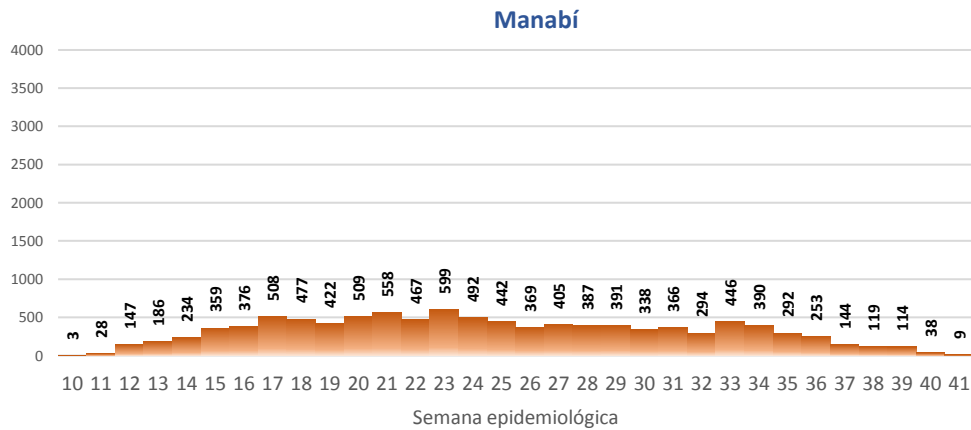

Casos confirmados por grupo etario

Casos confirmados por sexo

SITUACIÓN NACIONAL POR COVID-19 INFOGRAFÍA N°229

Inicio 29/02/2020- Corte 13/10/2020 08:00

CURVA EPIDEMIOLÓGICA DE CASOS COVID-19 ACUMULADOS POR SEMANA EPIDEMIOLÓGICA

Curva epidémica casos confirmados Covid-19 nos permite conocer la evolución de los casos confirmados con COVID-19 a lo largo de la pandemia, agrupados por semana epidemiológica, tomando en cuenta la fecha de inicio de síntomas.