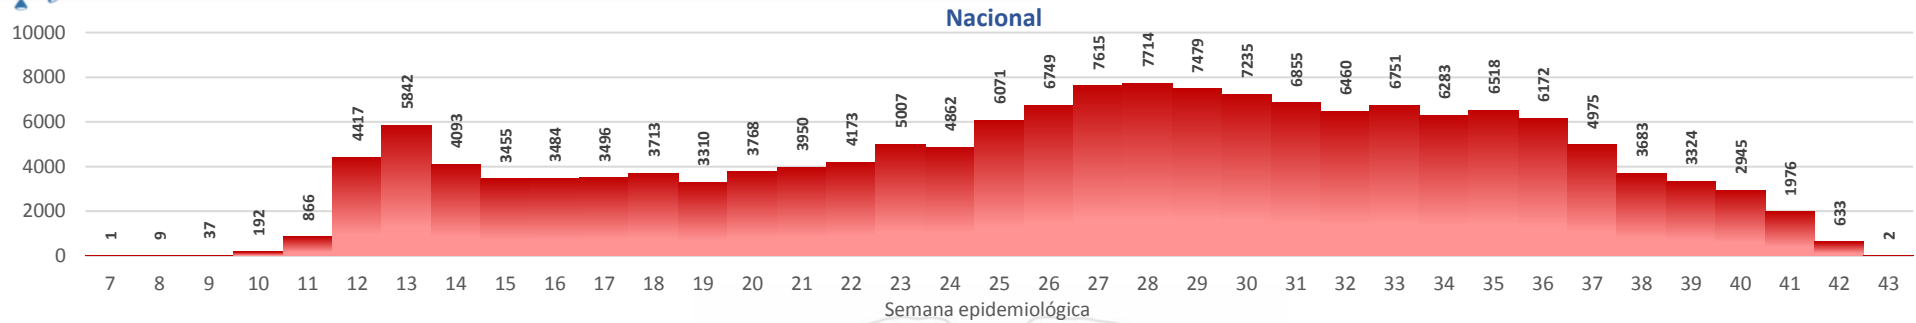

Casos confirmados por grupo etario

Casos confirmados por sexo

SITUACIÓN NACIONAL POR COVID-19 INFOGRAFÍA N°236

Inicio 29/02/2020- Corte 20/10/2020 08:00

CURVA EPIDEMIOLÓGICA DE CASOS COVID-19 ACUMULADOS POR SEMANA EPIDEMIOLÓGICA

Curva epidémica casos confirmados Covid-19 nos permite conocer la evolución de los casos confirmados con COVID-19 a lo largo de la pandemia, agrupados por semana epidemiológica, tomando en cuenta la fecha de inicio de síntomas.