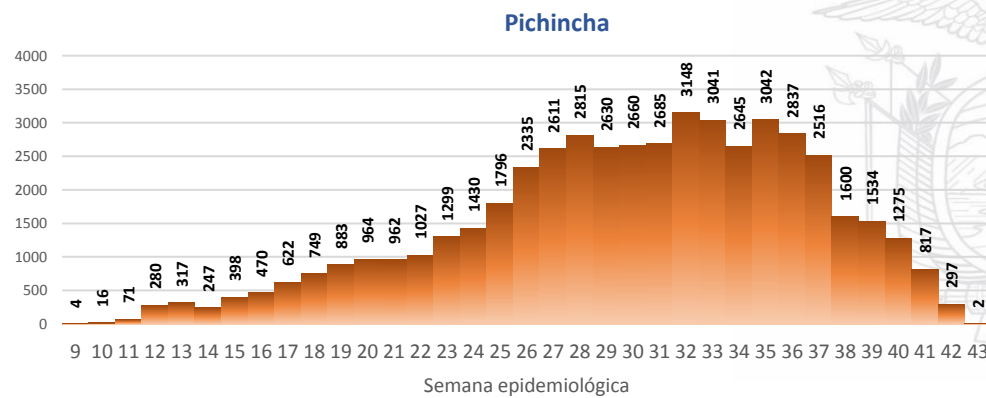

Casos confirmados por grupo etario

Casos confirmados por sexo

SITUACIÓN NACIONAL POR COVID-19 INFOGRAFÍA N°236

Inicio 29/02/2020- Corte 20/10/2020 08:00

CURVA EPIDEMIOLÓGICA DE CASOS COVID-19 ACUMULADOS POR SEMANA EPIDEMIOLÓGICA

Curva epidémica casos confirmados Covid-19 nos permite conocer la evolución de los casos confirmados con COVID-19 a lo largo de la pandemia, agrupados por semana epidemiológica, tomando en cuenta la fecha de inicio de síntomas.