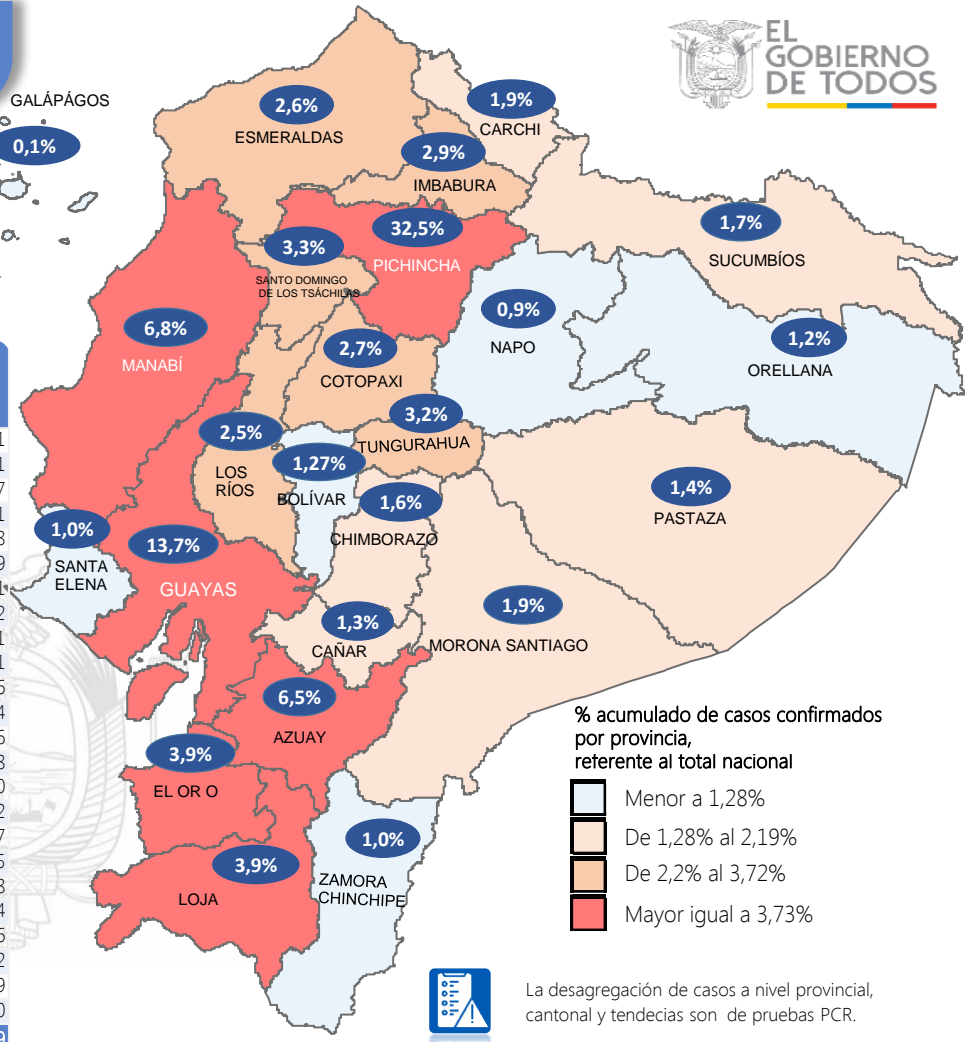

*Detalle de fallecidos

Confirmados	Probables	Total
8.115	4.289	12.404

***Fallecidos por Covid-19:** corresponde a los fallecidos confirmados con una prueba RT-PCR positiva, fallecidos probables que son las personas con síntomas, otras pruebas de laboratorio o imagen relacionados a Covid-19, sin una prueba RT-PCR.

Provincia	Confirmados por RT-PCR	Fallecidos confirmados por RT-PCR	Fallecidos probables
Azuay	10.077	170	11
Bolívar	1.957	64	11
Cañar	2.037	77	7
Carchi	2.924	99	1
Chimborazo	2.417	304	118
Cotopaxi	4.235	273	59
El Oro	6.040	438	181
Esmeraldas	4.059	209	52
Galápagos	213	1	1
Guayas	21.170	1.729	1.651
Imbabura	4.514	160	6
Loja	5.947	210	44
Los Ríos	3.853	339	236
Manabí	10.428	992	1.028
Morona Santiago	2.880	22	0
Napo	1.413	74	2
Orellana	1.832	53	17
Pastaza	2.227	59	15
Pichincha	50.025	1.714	238
Santa Elena	1.589	368	274
Sto. Domingo Tsáchilas	5.133	351	116
Sucumbíos	2.673	91	2
Tungurahua	4.918	266	219
Zamora Chinchipe	1.554	52	0
Total general	154.115	8.115	4.289

A fin de facilitar la lectura del indicador "casos fallecidos" y proporcionar la información desagregada por provincias se desglosa el número de fallecidos con Covid-19 confirmados por una prueba RT-PCR y los fallecidos probables con Covid-19.