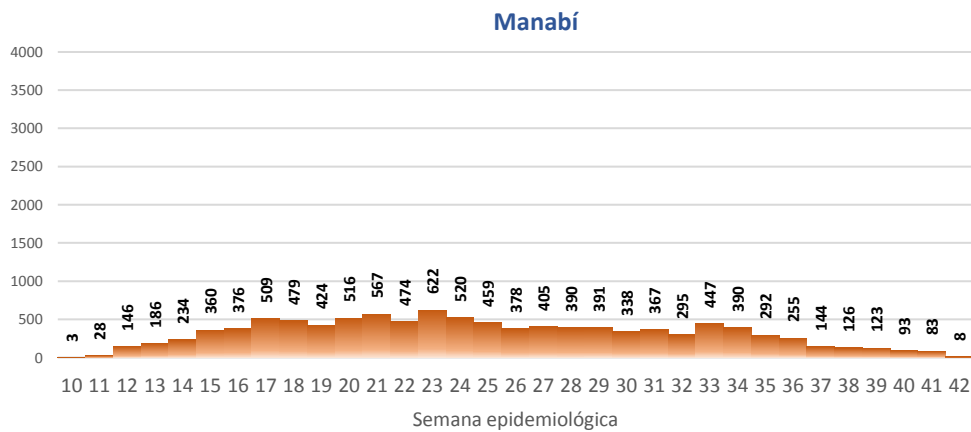

Casos confirmados por grupo etario

Casos confirmados por sexo

SITUACIÓN NACIONAL POR COVID-19 INFOGRAFÍA N°236

Inicio 29/02/2020- Corte 20/10/2020 08:00

CURVA EPIDEMIOLÓGICA DE CASOS COVID-19 ACUMULADOS POR SEMANA EPIDEMIOLÓGICA

Curva epidémica casos confirmados Covid-19 nos permite conocer la evolución de los casos confirmados con COVID-19 a lo largo de la pandemia, agrupados por semana epidemiológica, tomando en cuenta la fecha de inicio de síntomas.