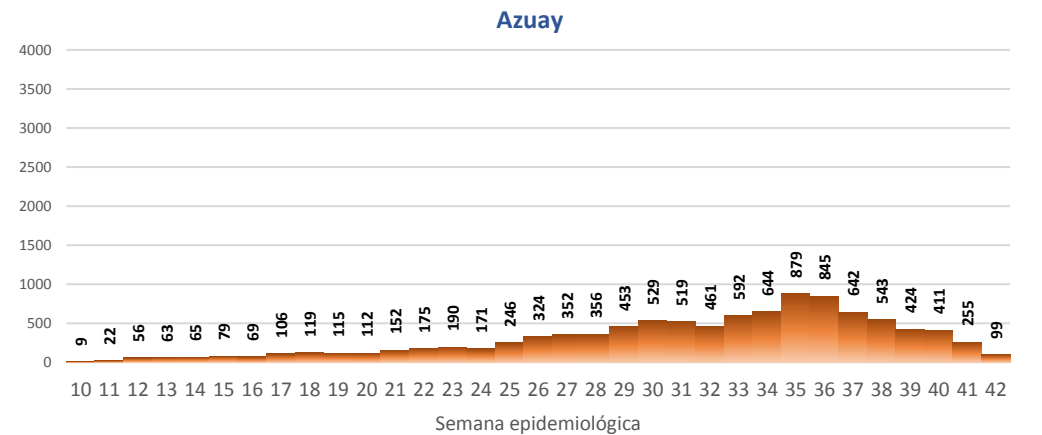

Casos confirmados por grupo etario

Casos confirmados por sexo

SITUACIÓN NACIONAL POR COVID-19 INFOGRAFÍA N°236

Inicio 29/02/2020- Corte 20/10/2020 08:00

CURVA EPIDEMIOLÓGICA DE CASOS COVID-19 ACUMULADOS POR SEMANA EPIDEMIOLÓGICA

Curva epidémica casos confirmados Covid-19 nos permite conocer la evolución de los casos confirmados con COVID-19 a lo largo de la pandemia, agrupados por semana epidemiológica, tomando en cuenta la fecha de inicio de síntomas.