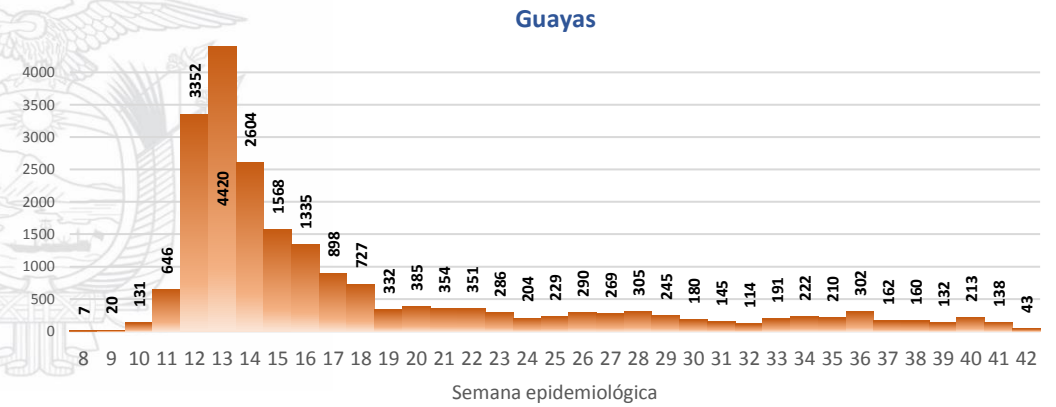

Casos confirmados por grupo etario

Casos confirmados por sexo

SITUACIÓN NACIONAL POR COVID-19 INFOGRAFÍA N°236

Inicio 29/02/2020- Corte 20/10/2020 08:00

CURVA EPIDEMIOLÓGICA DE CASOS COVID-19 ACUMULADOS POR SEMANA EPIDEMIOLÓGICA

Curva epidémica casos confirmados Covid-19 nos permite conocer la evolución de los casos confirmados con COVID-19 a lo largo de la pandemia, agrupados por semana epidemiológica, tomando en cuenta la fecha de inicio de síntomas.