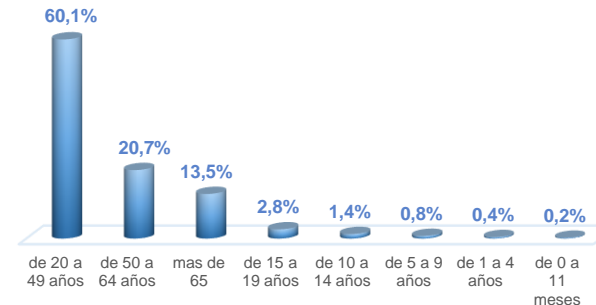

Casos confirmados por grupo etario