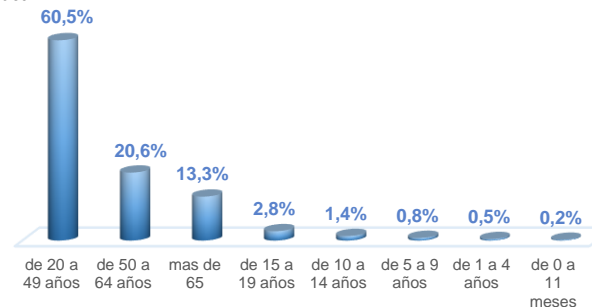

Casos confirmados por grupo etario

Casos confirmados por sexo