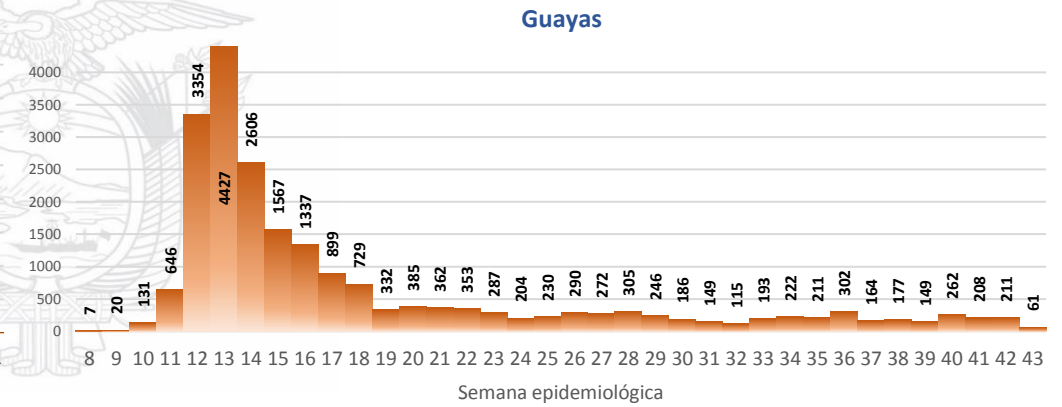

Casos confirmados por grupo etario

Casos confirmados por sexo

SITUACIÓN NACIONAL POR COVID-19 INFOGRAFÍA N°243

Inicio 29/02/2020- Corte 27/10/2020 08:00

CURVA EPIDEMIOLÓGICA DE CASOS COVID-19 ACUMULADOS POR SEMANA EPIDEMIOLÓGICA

Curva epidémica casos confirmados Covid-19 nos permite conocer la evolución de los casos confirmados con COVID-19 a lo largo de la pandemia, agrupados por semana epidemiológica, tomando en cuenta la fecha de inicio de síntomas.