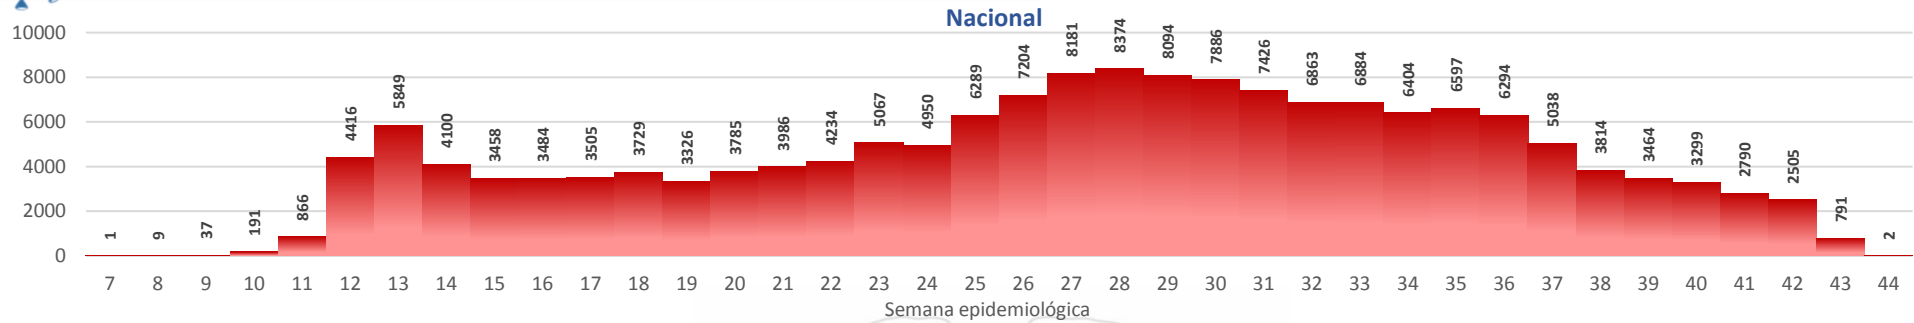

Casos confirmados por grupo etario

Casos confirmados por sexo

SITUACIÓN NACIONAL POR COVID-19 INFOGRAFÍA N°243

Inicio 29/02/2020- Corte 27/10/2020 08:00

CURVA EPIDEMIOLÓGICA DE CASOS COVID-19 ACUMULADOS POR SEMANA EPIDEMIOLÓGICA

Curva epidémica casos confirmados Covid-19 nos permite conocer la evolución de los casos confirmados con COVID-19 a lo largo de la pandemia, agrupados por semana epidemiológica, tomando en cuenta la fecha de inicio de síntomas.