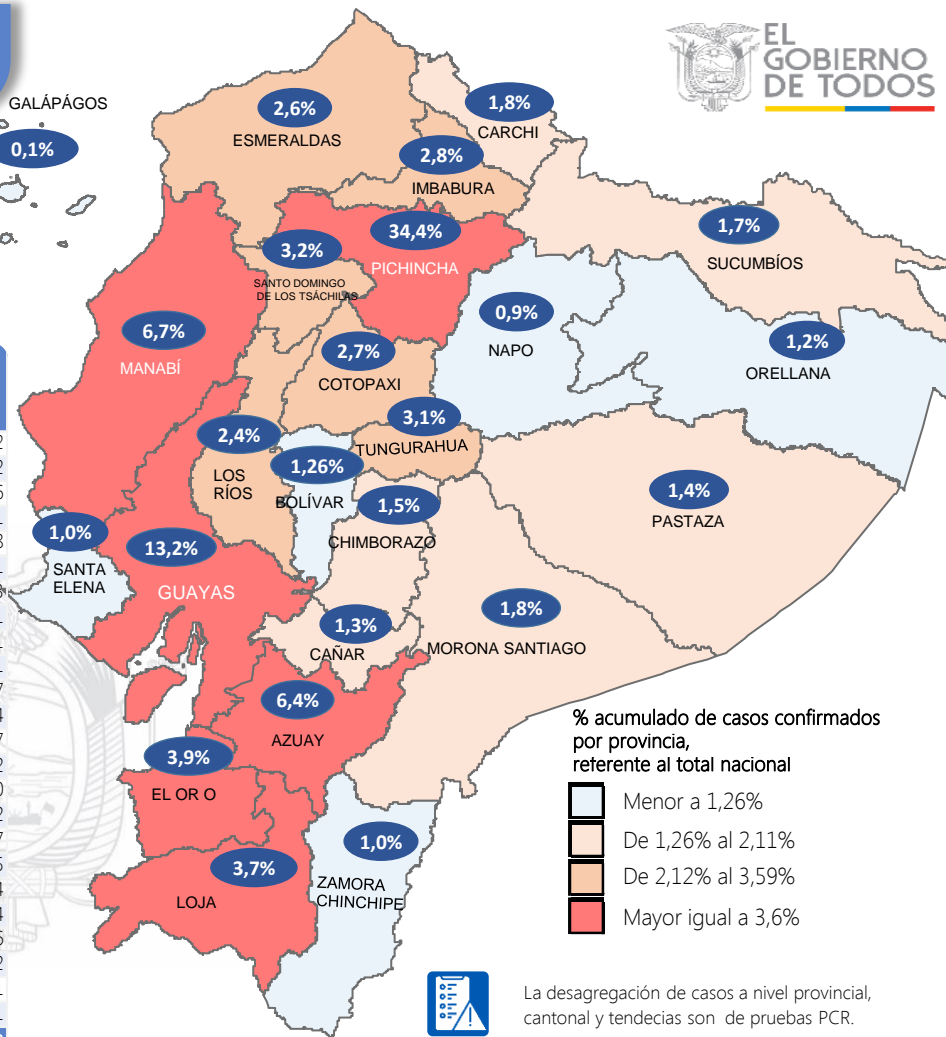

*Detalle de fallecidos

Confirmados	Probables	Total
8.280	4.308	12.588

***Fallecidos por Covid-19:** corresponde a los fallecidos confirmados con una prueba RT-PCR positiva, fallecidos probables que son las personas con síntomas, otras pruebas de laboratorio o imagen relacionados a Covid-19, sin una prueba RT-PCR.

Provincia	Confirmados por RT-PCR	Fallecidos confirmados por RT-PCR	Fallecidos probables
Azuay	10.463	186	12
Bolívar	2.050	65	12
Cañar	2.091	81	6
Carchi	2.982	102	1
Chimborazo	2.480	309	118
Cotopaxi	4.396	278	61
El Oro	6.350	459	183
Esmeraldas	4.173	216	51
Galápagos	220	1	1
Guayas	21.599	1.734	1.651
Imbabura	4.640	165	7
Loja	6.096	221	44
Los Ríos	3.936	341	237
Manabí	10.929	1.012	1.032
Morona Santiago	2.931	22	0
Napo	1.426	74	2
Orellana	1.915	53	17
Pastaza	2.245	60	15
Pichincha	56.134	1.758	244
Santa Elena	1.632	368	274
Sto. Domingo Tsáchilas	5.211	359	116
Sucumbíos	2.722	92	2
Tungurahua	5.011	271	221
Zamora Chinchipe	1.560	53	1
Total general	163.192	8.280	4.308

A fin de facilitar la lectura del indicador "casos fallecidos" y proporcionar la información desagregada por provincias se desglosa el número de fallecidos con Covid-19 confirmados por una prueba RT-PCR y los fallecidos probables con Covid-19.