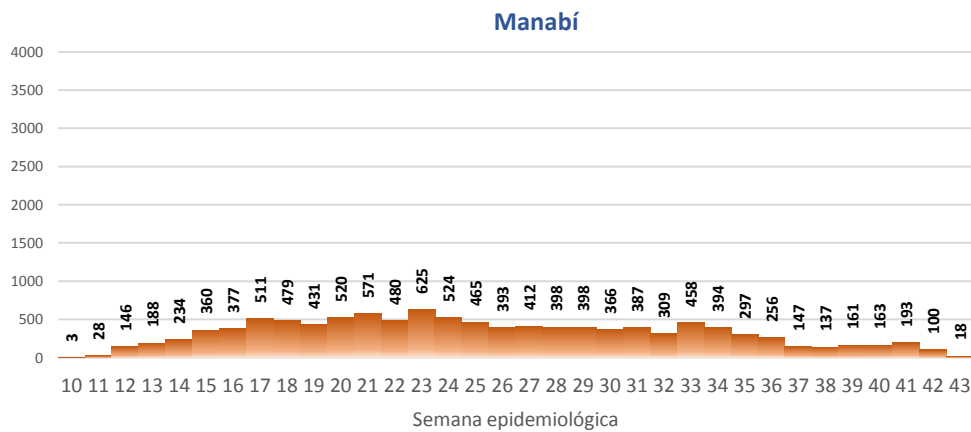

Casos confirmados por grupo etario

Casos confirmados por sexo

SITUACIÓN NACIONAL POR COVID-19 INFOGRAFÍA N°243

Inicio 29/02/2020- Corte 27/10/2020 08:00

CURVA EPIDEMIOLÓGICA DE CASOS COVID-19 ACUMULADOS POR SEMANA EPIDEMIOLÓGICA

Curva epidémica casos confirmados Covid-19 nos permite conocer la evolución de los casos confirmados con COVID-19 a lo largo de la pandemia, agrupados por semana epidemiológica, tomando en cuenta la fecha de inicio de síntomas.