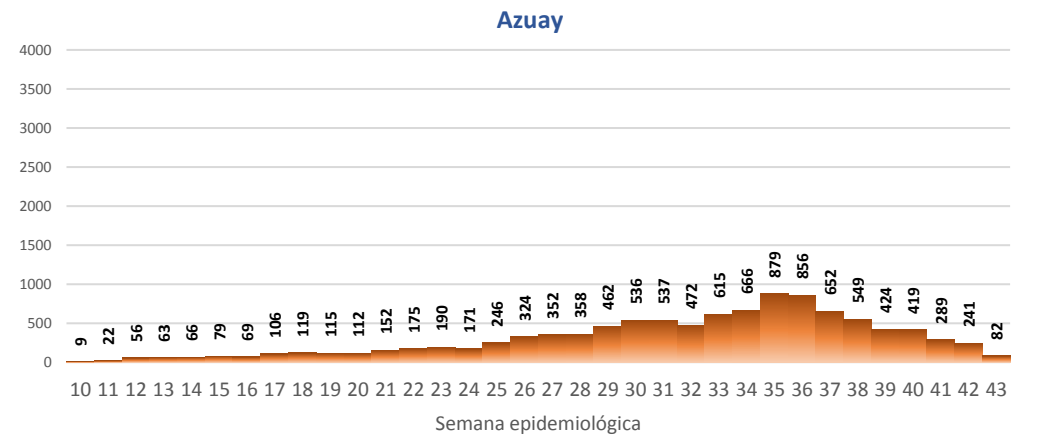

Casos confirmados por grupo etario

Casos confirmados por sexo

SITUACIÓN NACIONAL POR COVID-19 INFOGRAFÍA N°243

Inicio 29/02/2020- Corte 27/10/2020 08:00

CURVA EPIDEMIOLÓGICA DE CASOS COVID-19 ACUMULADOS POR SEMANA EPIDEMIOLÓGICA

Curva epidémica casos confirmados Covid-19 nos permite conocer la evolución de los casos confirmados con COVID-19 a lo largo de la pandemia, agrupados por semana epidemiológica, tomando en cuenta la fecha de inicio de síntomas.