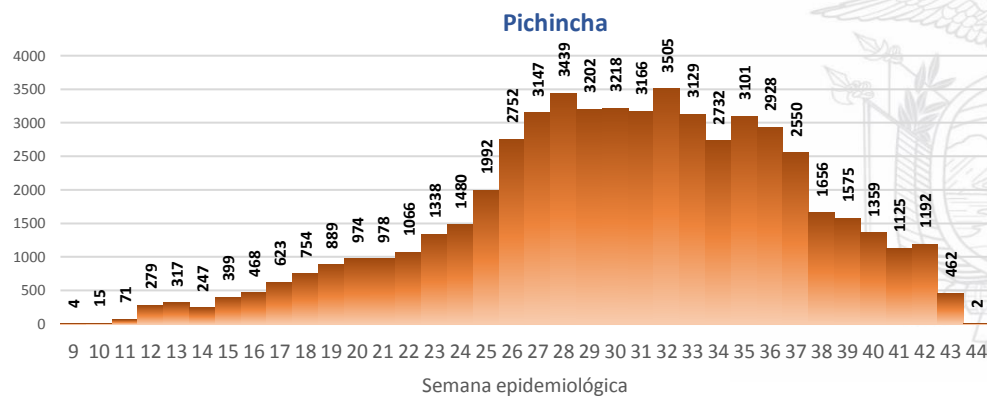

Casos confirmados por grupo etario

Casos confirmados por sexo

SITUACIÓN NACIONAL POR COVID-19 INFOGRAFÍA N°243

Inicio 29/02/2020- Corte 27/10/2020 08:00

CURVA EPIDEMIOLÓGICA DE CASOS COVID-19 ACUMULADOS POR SEMANA EPIDEMIOLÓGICA

Curva epidémica casos confirmados Covid-19 nos permite conocer la evolución de los casos confirmados con COVID-19 a lo largo de la pandemia, agrupados por semana epidemiológica, tomando en cuenta la fecha de inicio de síntomas.

Semana epidemiológica: Es un periodo de tiempo adoptado a nivel internacional; inicia en domingo y termina en sábado y nos permite analizar la evolución de las enfermedades o eventos, sujetos a vigilancia epidemiológica.