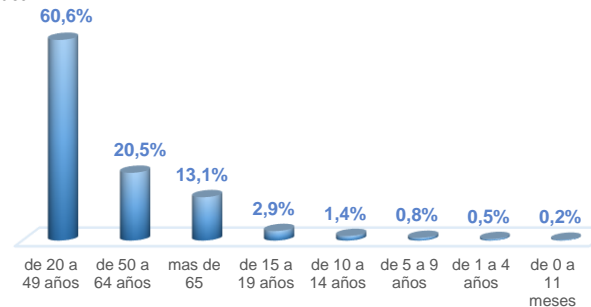

Hospitalizados estables

**338**

Hospitalizados pronóstico reservado

Llamadas 171, relacionadas a Covid 19	Teleconsulta	Atenciones en establecimientos de salud - MSP	Seguimiento telefónico	Seguimiento en domicilio
859.654	115.039	19.474	335.384	79.133

### Casos confirmados por grupo etario