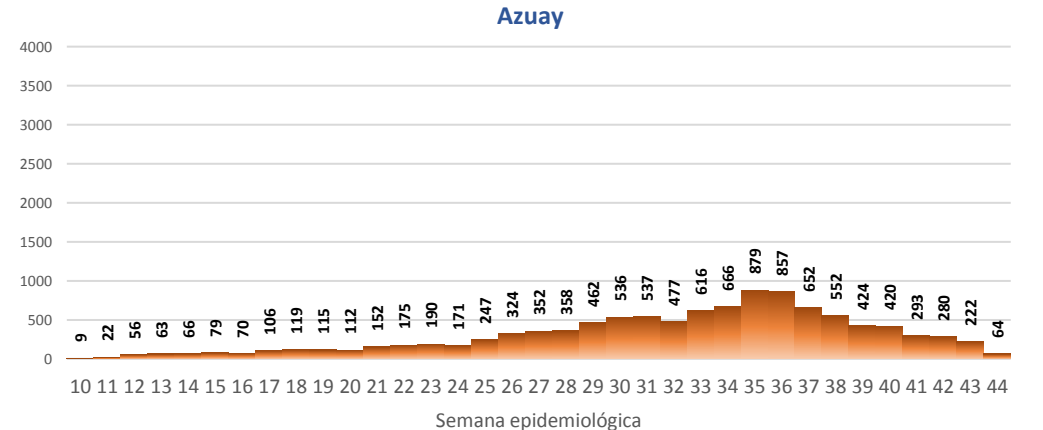

### Casos confirmados por grupo etario

### Casos confirmados por sexo

# SITUACIÓN NACIONAL POR COVID-19 INFOGRAFÍA N°252

Inicio 29/02/2020- Corte 05/11/2020 08:00

## CURVA EPIDEMIOLÓGICA DE CASOS COVID-19 ACUMULADOS POR SEMANA EPIDEMIOLÓGICA

Curva epidémica casos confirmados Covid-19 nos permite conocer la evolución de los casos confirmados con COVID-19 a lo largo de la pandemia, agrupados por semana epidemiológica, tomando en cuenta la fecha de inicio de síntomas.