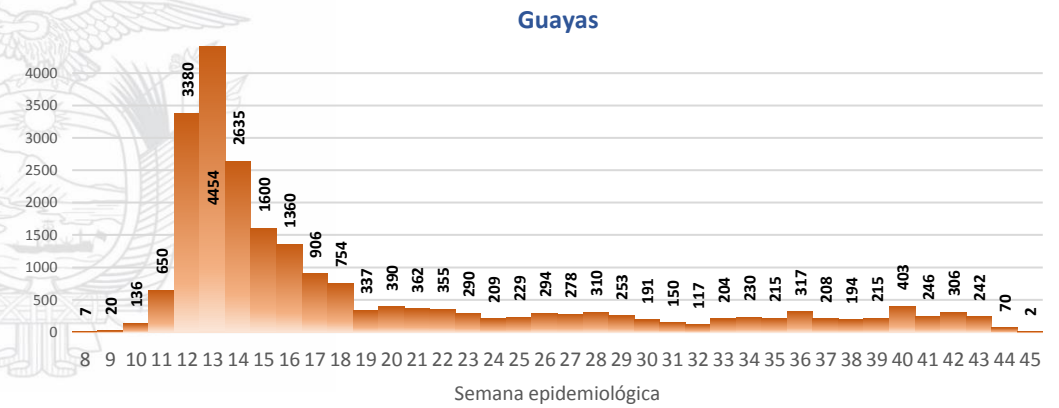

### Casos confirmados por grupo etario

### Casos confirmados por sexo

# SITUACIÓN NACIONAL POR COVID-19 INFOGRAFÍA N°252

Inicio 29/02/2020- Corte 05/11/2020 08:00

## CURVA EPIDEMIOLÓGICA DE CASOS COVID-19 ACUMULADOS POR SEMANA EPIDEMIOLÓGICA

Curva epidémica casos confirmados Covid-19 nos permite conocer la evolución de los casos confirmados con COVID-19 a lo largo de la pandemia, agrupados por semana epidemiológica, tomando en cuenta la fecha de inicio de síntomas.