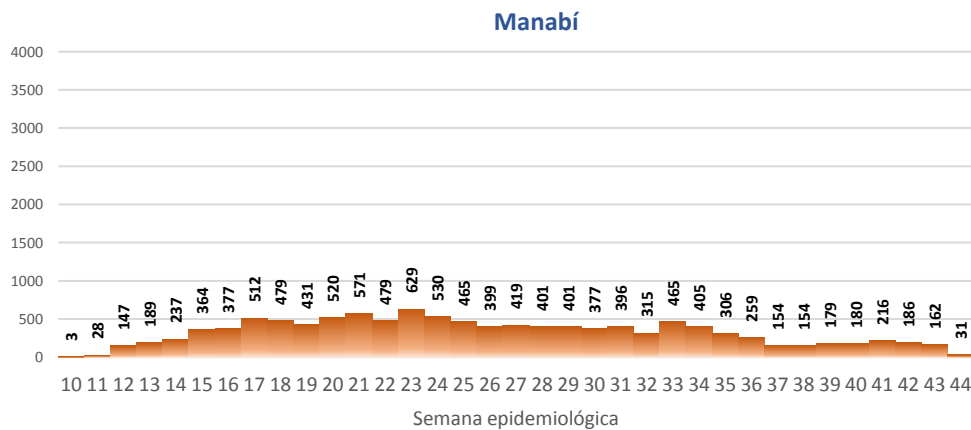

SITUACIÓN NACIONAL POR COVID-19 INFOGRAFÍA N°252

Inicio 29/02/2020- Corte 05/11/2020 08:00

CURVA EPIDEMIOLÓGICA DE CASOS COVID-19 ACUMULADOS POR SEMANA EPIDEMIOLÓGICA

Curva epidémica casos confirmados Covid-19 nos permite conocer la evolución de los casos confirmados con COVID-19 a lo largo de la pandemia, agrupados por semana epidemiológica, tomando en cuenta la fecha de inicio de síntomas.

Semana epidemiológica: Es un periodo de tiempo adoptado a nivel internacional; inicia en domingo y termina en sábado y nos permite analizar la evolución de las enfermedades o eventos, sujetos a vigilancia epidemiológica.