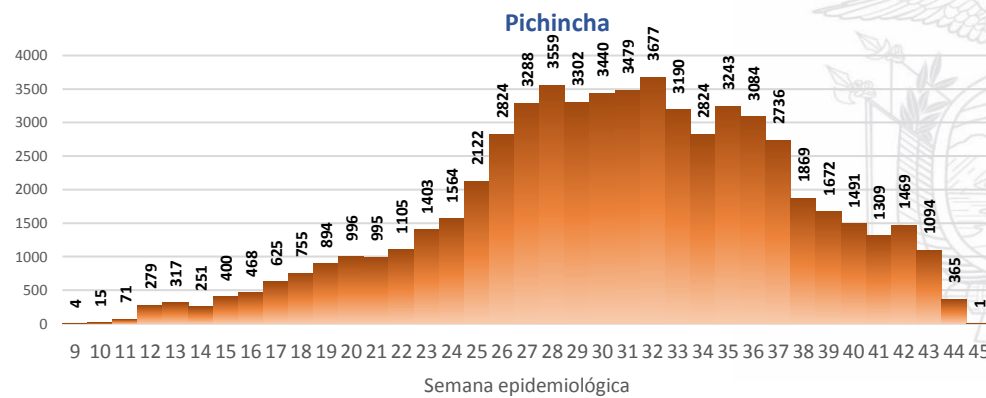

### Casos confirmados por grupo etario

### Casos confirmados por sexo

# SITUACIÓN NACIONAL POR COVID-19 INFOGRAFÍA N°252

Inicio 29/02/2020- Corte 05/11/2020 08:00

## CURVA EPIDEMIOLÓGICA DE CASOS COVID-19 ACUMULADOS POR SEMANA EPIDEMIOLÓGICA

Curva epidémica casos confirmados Covid-19 nos permite conocer la evolución de los casos confirmados con COVID-19 a lo largo de la pandemia, agrupados por semana epidemiológica, tomando en cuenta la fecha de inicio de síntomas.