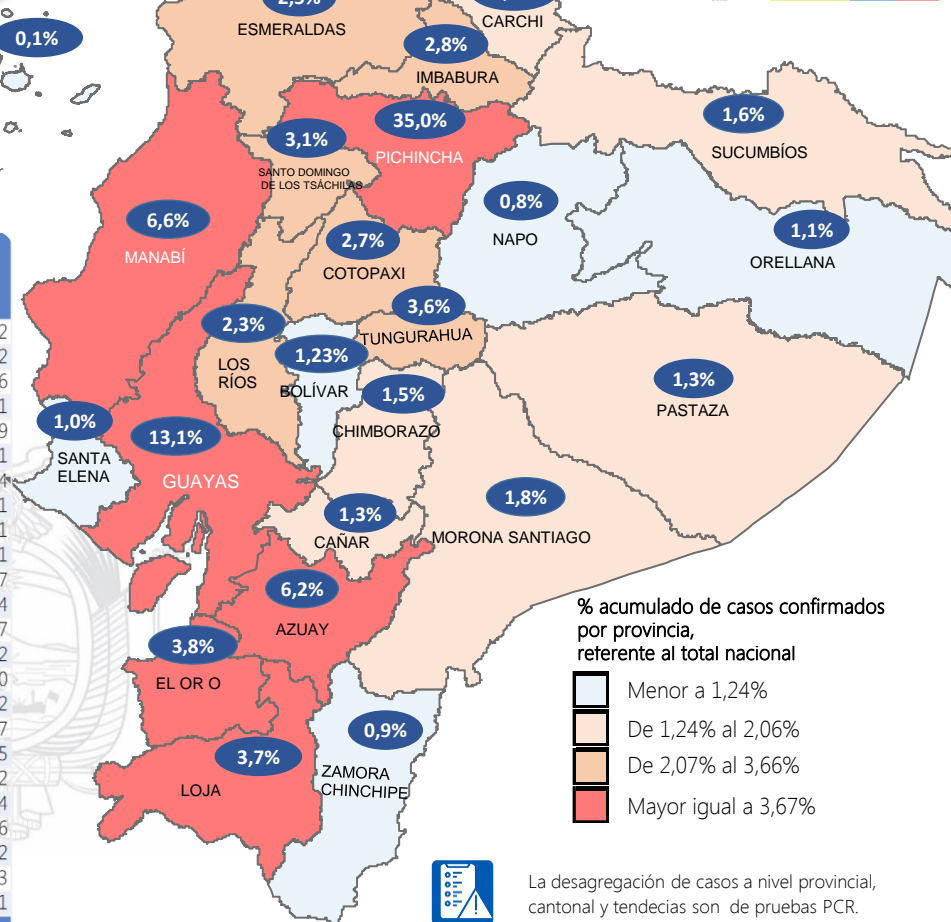

*Detalle de fallecidos

Confirmados	Probables	Total
8.420	4.310	12.730

***Fallecidos por Covid-19:** corresponde a los fallecidos confirmados con una prueba RT-PCR positiva, fallecidos probables que son las personas con síntomas, otras pruebas de laboratorio o imagen relacionados a Covid-19, sin una prueba RT-PCR.

Provincia	Confirmados por RT-PCR	Fallecidos confirmados por RT-PCR	Fallecidos probables
Azuay	10.723	195	12
Bolívar	2.117	66	12
Cañar	2.158	84	6
Carchi	3.067	104	1
Chimborazo	2.557	318	119
Cotopaxi	4.603	283	61
El Oro	6.497	491	184
Esmeraldas	4.302	216	51
Galápagos	227	1	1
Guayas	22.519	1.739	1.651
Imbabura	4.788	171	7
Loja	6.360	224	44
Los Ríos	4.030	343	237
Manabí	11.366	1.029	1.032
Morona Santiago	3.013	22	0
Napo	1.447	74	2
Orellana	1.962	53	17
Pastaza	2.275	60	15
Pichincha	60.180	1.794	242
Santa Elena	1.772	368	274
Sto. Domingo Tsáchilas	5.304	362	116
Sucumbíos	2.773	93	2
Tungurahua	6.162	277	223
Zamora Chinchipe	1.581	53	1
Total general	171.783	8.420	4.310

A fin de facilitar la lectura del indicador "casos fallecidos" y proporcionar la información desagregada por provincias se desglosa el número de fallecidos con Covid-19 confirmados por una prueba RT-PCR y los fallecidos probables con Covid-19.

GALÁPAGOS

0,1%