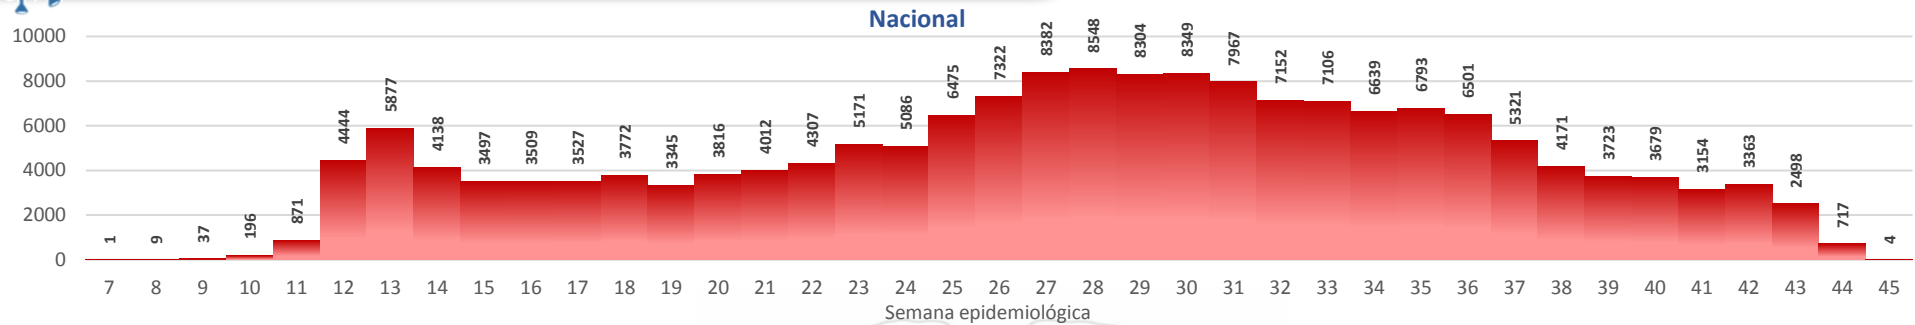

### Casos confirmados por grupo etario

### Casos confirmados por sexo

# SITUACIÓN NACIONAL POR COVID-19 INFOGRAFÍA N°252

Inicio 29/02/2020- Corte 05/11/2020 08:00

## CURVA EPIDEMIOLÓGICA DE CASOS COVID-19 ACUMULADOS POR SEMANA EPIDEMIOLÓGICA

Curva epidémica casos confirmados Covid-19 nos permite conocer la evolución de los casos confirmados con COVID-19 a lo largo de la pandemia, agrupados por semana epidemiológica, tomando en cuenta la fecha de inicio de síntomas.