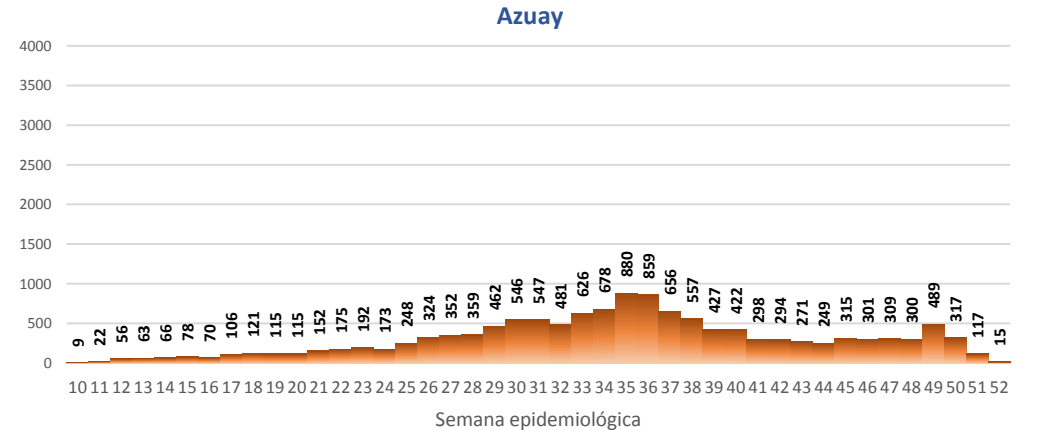

SITUACIÓN NACIONAL POR COVID-19 INFOGRAFÍA N°300

Inicio 29/02/2020- Corte 23/12/2020 08:00

CURVA EPIDEMIOLÓGICA DE CASOS COVID-19 ACUMULADOS POR SEMANA EPIDEMIOLÓGICA

Curva epidémica casos confirmados Covid-19 nos permite conocer la evolución de los casos confirmados con COVID-19 a lo largo de la pandemia, agrupados por semana epidemiológica, tomando en cuenta la fecha de inicio de síntomas.

Semana epidemiológica: Es un periodo de tiempo adoptado a nivel internacional; inicia en domingo y termina en sábado y nos permite analizar la evolución de las enfermedades o eventos, sujetos a vigilancia epidemiológica.