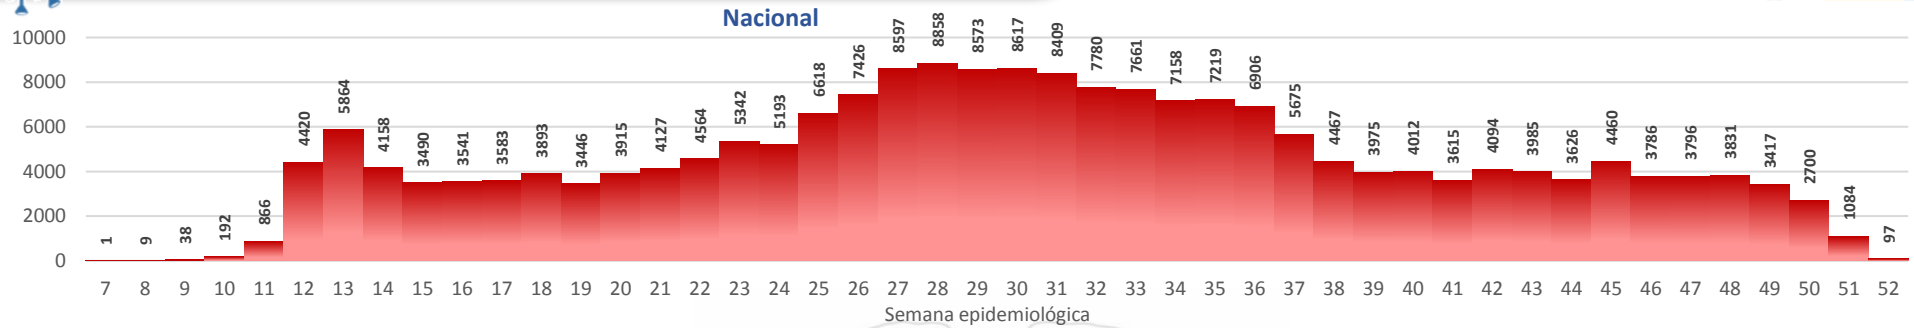

### Casos confirmados por grupo etario

### Casos confirmados por sexo

# SITUACIÓN NACIONAL POR COVID-19 INFOGRAFÍA N°300

Inicio 29/02/2020- Corte 23/12/2020 08:00

## CURVA EPIDEMIOLÓGICA DE CASOS COVID-19 ACUMULADOS POR SEMANA EPIDEMIOLÓGICA

Curva epidémica casos confirmados Covid-19 nos permite conocer la evolución de los casos confirmados con COVID-19 a lo largo de la pandemia, agrupados por semana epidemiológica, tomando en cuenta la fecha de inicio de síntomas.