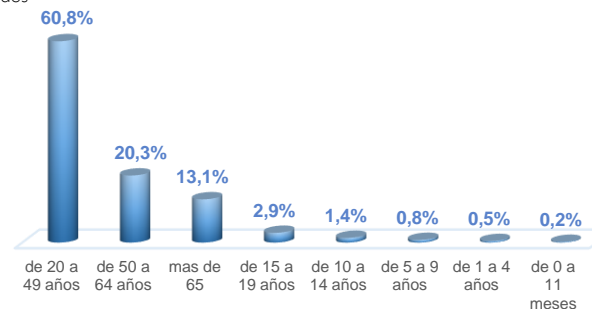

### 361

Hospitalizados pronóstico reservado

Llamadas 171, relacionadas a Covid 19	Teleconsulta	Atenciones en establecimientos de salud - MSP	Seguimiento telefónico	Seguimiento en domicilio
888.491	119.322	20.350	360.889	84.615

### Casos confirmados por grupo etario