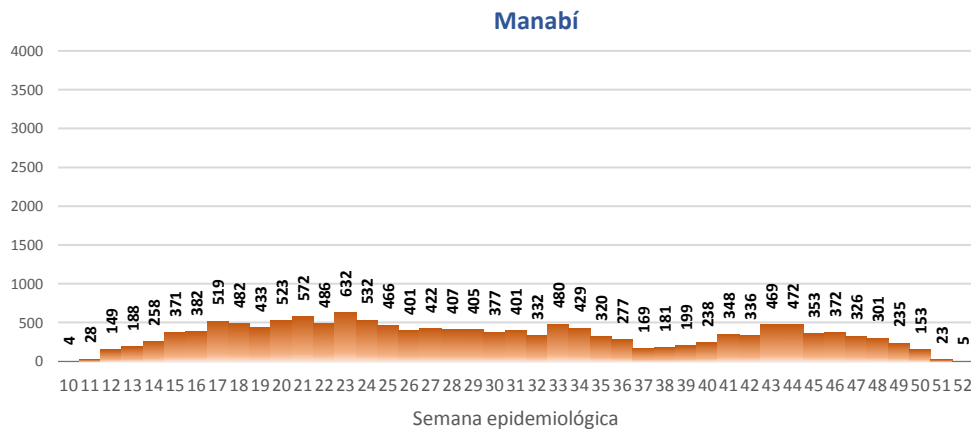

SITUACIÓN NACIONAL POR COVID-19 INFOGRAFÍA N°300

Inicio 29/02/2020- Corte 23/12/2020 08:00

CURVA EPIDEMIOLÓGICA DE CASOS COVID-19 ACUMULADOS POR SEMANA EPIDEMIOLÓGICA

Curva epidémica casos confirmados Covid-19 nos permite conocer la evolución de los casos confirmados con COVID-19 a lo largo de la pandemia, agrupados por semana epidemiológica, tomando en cuenta la fecha de inicio de síntomas.

Semana epidemiológica: Es un periodo de tiempo adoptado a nivel internacional; inicia en domingo y termina en sábado y nos permite analizar la evolución de las enfermedades o eventos, sujetos a vigilancia epidemiológica.