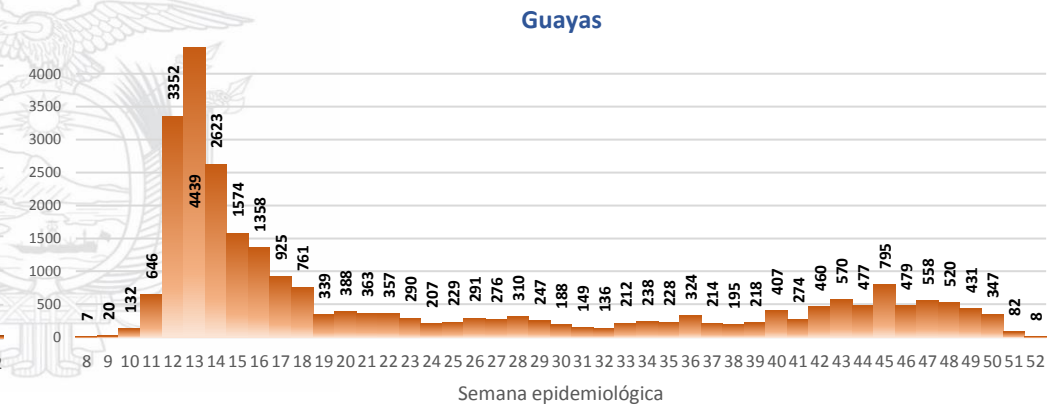

SITUACIÓN NACIONAL POR COVID-19 INFOGRAFÍA N°300

Inicio 29/02/2020- Corte 23/12/2020 08:00

CURVA EPIDEMIOLÓGICA DE CASOS COVID-19 ACUMULADOS POR SEMANA EPIDEMIOLÓGICA

Curva epidémica casos confirmados Covid-19 nos permite conocer la evolución de los casos confirmados con COVID-19 a lo largo de la pandemia, agrupados por semana epidemiológica, tomando en cuenta la fecha de inicio de síntomas.

Semana epidemiológica: Es un periodo de tiempo adoptado a nivel internacional; inicia en domingo y termina en sábado y nos permite analizar la evolución de las enfermedades o eventos, sujetos a vigilancia epidemiológica.