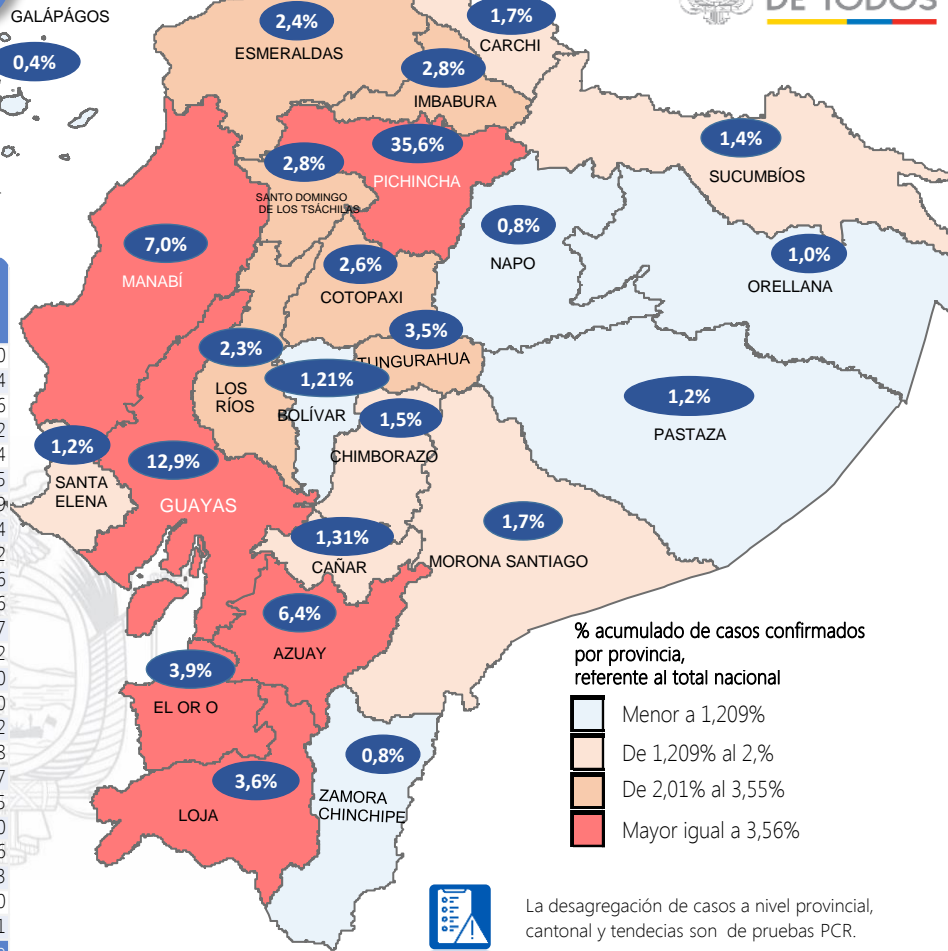

*Detalle de fallecidos

Confirmados	Probables	Total
9.413	4.549	13.962

***Fallecidos por Covid-19:** corresponde a los fallecidos confirmados con una prueba RT-PCR positiva, fallecidos probables que son las personas con síntomas, otras pruebas de laboratorio o imagen relacionados a Covid-19, sin una prueba RT-PCR.

Provincia	Confirmados por RT-PCR	Fallecidos confirmados por RT-PCR	Fallecidos probables
Azuay	13.212	221	20
Bolívar	2.496	71	14
Cañar	2.720	100	6
Carchi	3.501	118	2
Chimborazo	3.102	344	124
Cotopaxi	5.432	308	65
El Oro	8.040	561	199
Esmeraldas	5.003	237	54
Galápagos	900	4	2
Guayas	26.644	1.856	1.686
Imbabura	5.840	214	16
Loja	7.433	245	47
Los Ríos	4.798	361	242
Manabí	14.456	1.277	1.060
Morona Santiago	3.542	35	0
Napo	1.635	75	2
Orellana	2.103	53	18
Pastaza	2.383	63	17
Pichincha	73.748	2.021	275
Santa Elena	2.530	383	280
Sto. Domingo Tsáchilas	5.785	373	116
Sucumbíos	2.980	98	3
Tungurahua	7.162	340	300
Zamora Chinchipe	1.639	55	1
Total general	207.084	9.413	4.549

A fin de facilitar la lectura del indicador "casos fallecidos" y proporcionar la información desagregada por provincias se desglosa el número de fallecidos con Covid-19 confirmados por una prueba RT-PCR y los fallecidos probables con Covid-19.