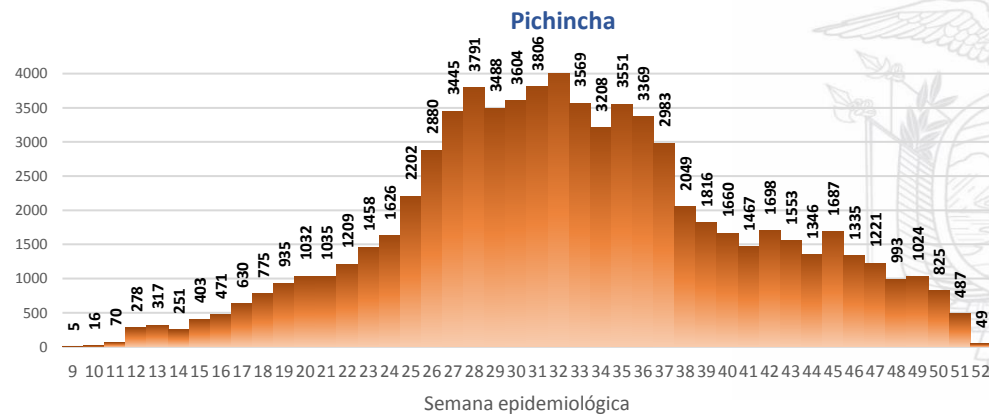

### Casos confirmados por grupo etario

### Casos confirmados por sexo

# SITUACIÓN NACIONAL POR COVID-19 INFOGRAFÍA N°300

Inicio 29/02/2020- Corte 23/12/2020 08:00

## CURVA EPIDEMIOLÓGICA DE CASOS COVID-19 ACUMULADOS POR SEMANA EPIDEMIOLÓGICA

Curva epidémica casos confirmados Covid-19 nos permite conocer la evolución de los casos confirmados con COVID-19 a lo largo de la pandemia, agrupados por semana epidemiológica, tomando en cuenta la fecha de inicio de síntomas.