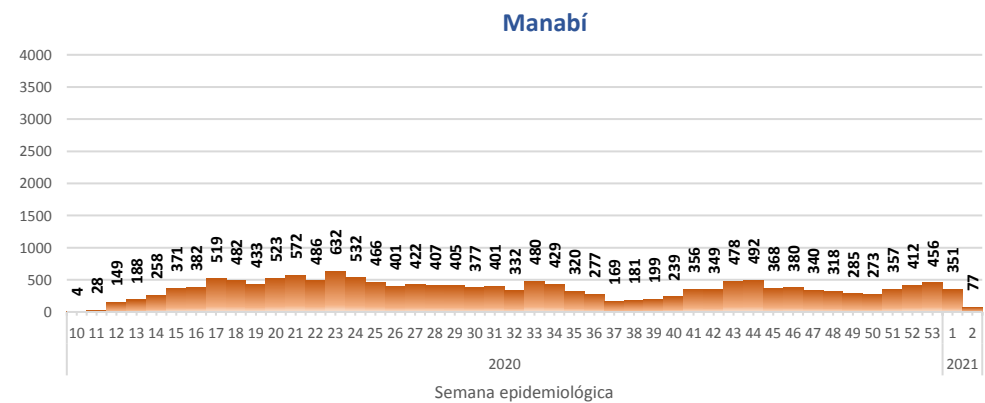

Casos confirmados por grupo etario

Casos confirmados por sexo

SITUACIÓN NACIONAL POR COVID-19 INFOGRAFÍA N°326

Inicio 29/02/2020- Corte 18/01/2021 08:00

CURVA EPIDEMIOLÓGICA DE CASOS COVID-19 ACUMULADOS POR SEMANA EPIDEMIOLÓGICA

Curva epidémica casos confirmados Covid-19 nos permite conocer la evolución de los casos confirmados con COVID-19 a lo largo de la pandemia, agrupados por semana epidemiológica, tomando en cuenta la fecha de inicio de síntomas.

Semana epidemiológica: Es un periodo de tiempo adoptado a nivel internacional; inicia en domingo y termina en sábado y nos permite analizar la evolución de las enfermedades o eventos, sujetos a vigilancia epidemiológica.