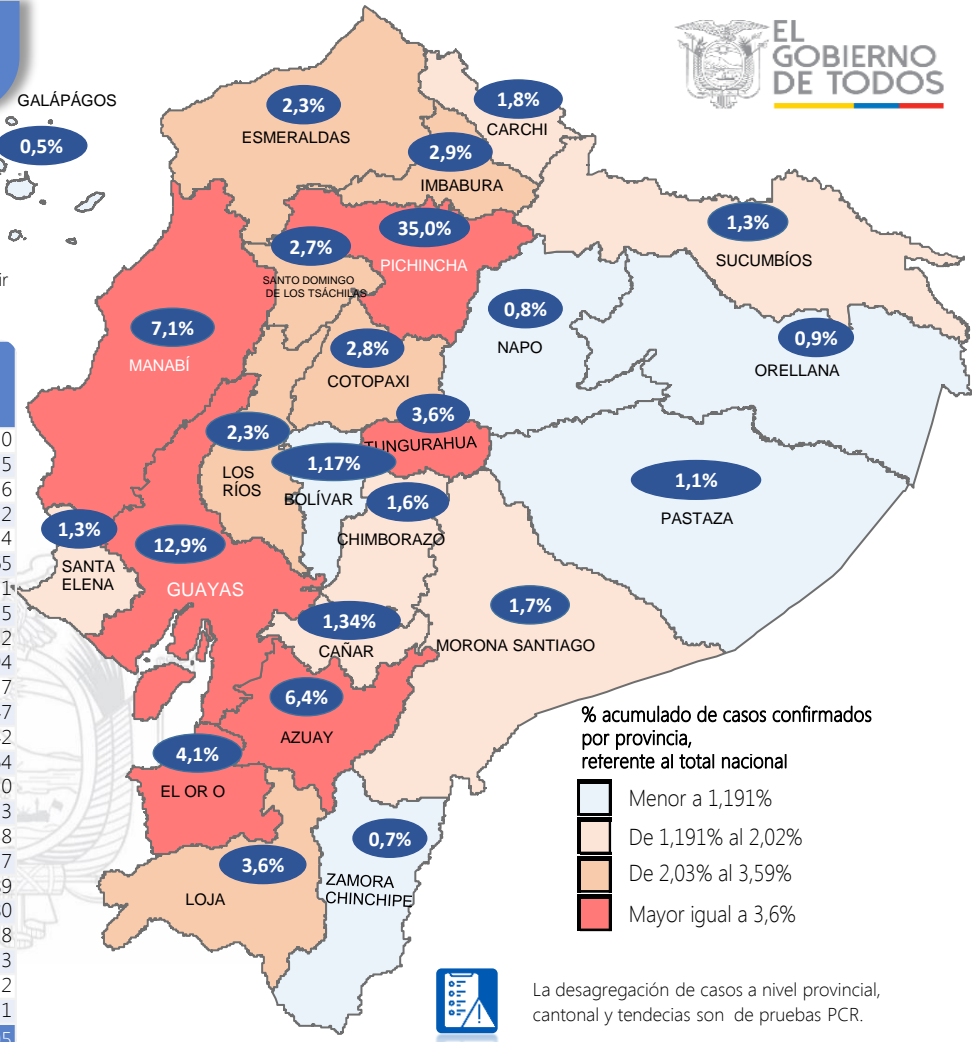

*Detalle de fallecidos

Confirmados	Probables	Total
9.717	4.605	14.322

***Fallecidos por Covid-19:** corresponde a los fallecidos confirmados con una prueba RT-PCR positiva, fallecidos probables que son las personas con síntomas, otras pruebas de laboratorio o imagen relacionados a Covid-19, sin una prueba RT-PCR.

Provincia	Confirmados por RT-PCR	Fallecidos confirmados por RT-PCR	Fallecidos probables
Azuay	14.763	228	20
Bolívar	2.703	73	15
Cañar	3.109	105	6
Carchi	4.175	141	2
Chimborazo	3.816	361	124
Cotopaxi	6.449	326	65
El Oro	9.478	585	211
Esmeraldas	5.235	242	55
Galápagos	1.138	6	2
Guayas	29.923	1.872	1.694
Imbabura	6.797	222	17
Loja	8.276	247	47
Los Ríos	5.404	363	242
Manabí	16.356	1.356	1.064
Morona Santiago	4.003	37	0
Napo	1.828	79	3
Orellana	2.157	53	18
Pastaza	2.461	65	17
Pichincha	81.133	2.061	289
Santa Elena	2.922	392	280
Sto. Domingo Tsác	6.352	393	118
Sucumbios	3.092	101	3
Tungurahua	8.354	353	312
Zamora Chinchipe	1.720	56	1
Total general	231.644	9.717	4.605

A fin de facilitar la lectura del indicador "casos fallecidos" y proporcionar la información desagregada por provincias se desglosa el número de fallecidos con Covid-19 confirmados por una prueba RT-PCR y los fallecidos probables con Covid-19.