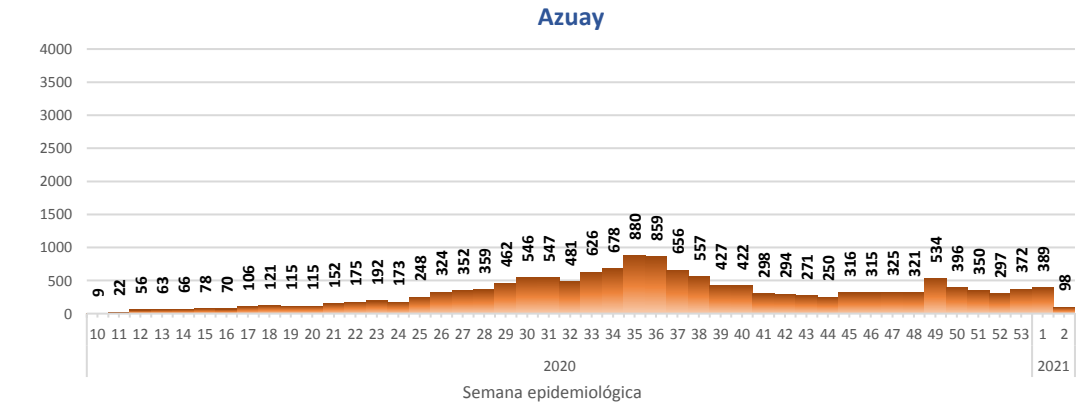

Casos confirmados por grupo etario

Casos confirmados por sexo

SITUACIÓN NACIONAL POR COVID-19 INFOGRAFÍA N°326

Inicio 29/02/2020- Corte 18/01/2021 08:00

CURVA EPIDEMIOLÓGICA DE CASOS COVID-19 ACUMULADOS POR SEMANA EPIDEMIOLÓGICA

Curva epidémica casos confirmados Covid-19 nos permite conocer la evolución de los casos confirmados con COVID-19 a lo largo de la pandemia, agrupados por semana epidemiológica, tomando en cuenta la fecha de inicio de síntomas.