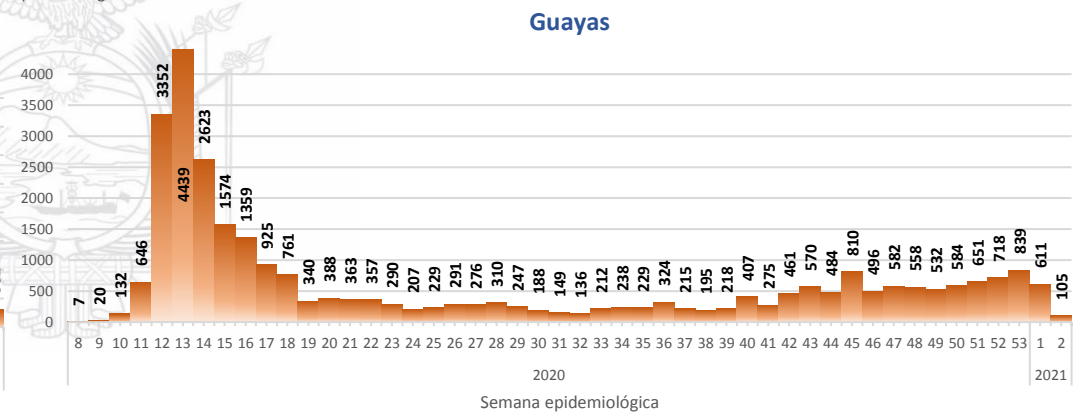

Casos confirmados por grupo etario

Casos confirmados por sexo

SITUACIÓN NACIONAL POR COVID-19 INFOGRAFÍA N°326

Inicio 29/02/2020- Corte 18/01/2021 08:00

CURVA EPIDEMIOLÓGICA DE CASOS COVID-19 ACUMULADOS POR SEMANA EPIDEMIOLÓGICA

Curva epidémica casos confirmados Covid-19 nos permite conocer la evolución de los casos confirmados con COVID-19 a lo largo de la pandemia, agrupados por semana epidemiológica, tomando en cuenta la fecha de inicio de síntomas.

Semana epidemiológica: Es un periodo de tiempo adoptado a nivel internacional; inicia en domingo y termina en sábado y nos permite analizar la evolución de las enfermedades o eventos, sujetos a vigilancia epidemiológica.