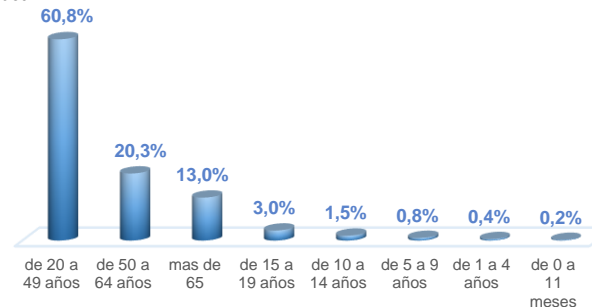

Casos confirmados por grupo etario