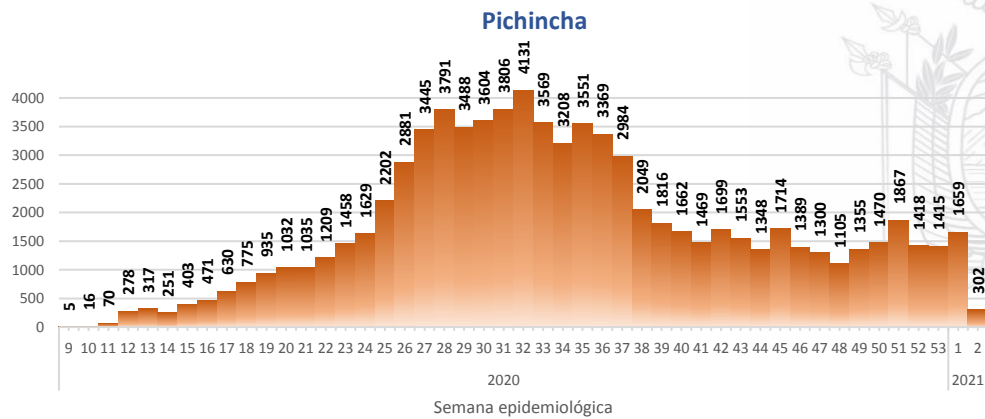

Casos confirmados por grupo etario

Casos confirmados por sexo

SITUACIÓN NACIONAL POR COVID-19 INFOGRAFÍA N°326

Inicio 29/02/2020- Corte 18/01/2021 08:00

CURVA EPIDEMIOLÓGICA DE CASOS COVID-19 ACUMULADOS POR SEMANA EPIDEMIOLÓGICA

Curva epidémica casos confirmados Covid-19 nos permite conocer la evolución de los casos confirmados con COVID-19 a lo largo de la pandemia, agrupados por semana epidemiológica, tomando en cuenta la fecha de inicio de síntomas.

Semana epidemiológica: Es un periodo de tiempo adoptado a nivel internacional; inicia en domingo y termina en sábado y nos permite analizar la evolución de las enfermedades o eventos, sujetos a vigilancia epidemiológica.