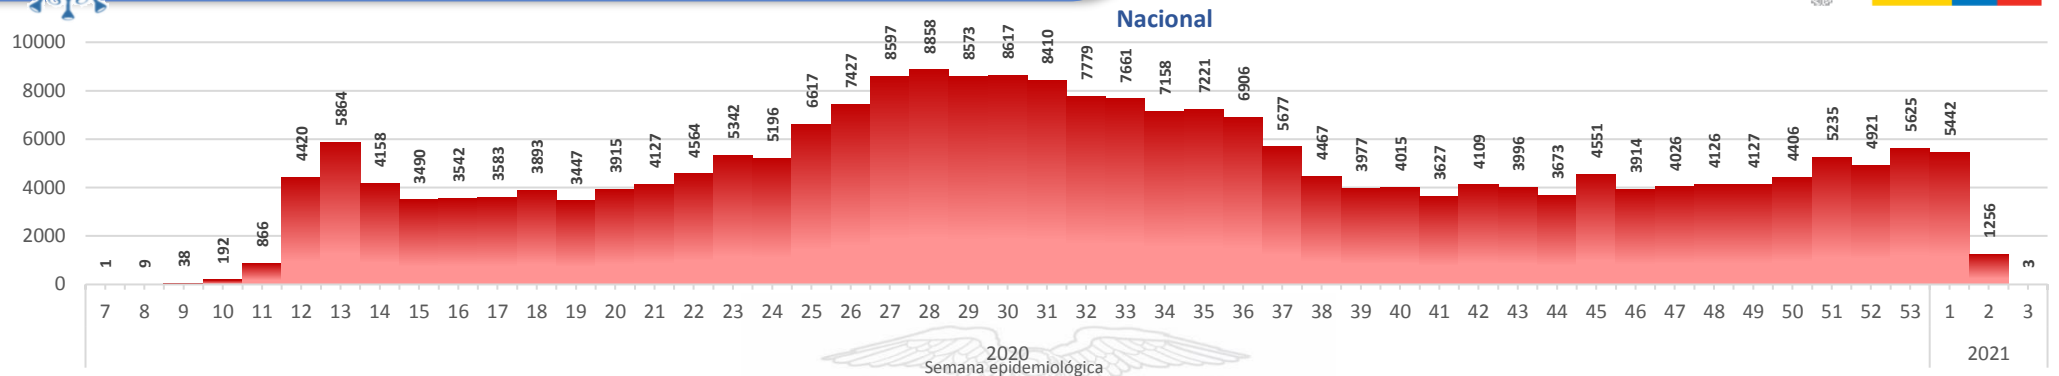

Casos confirmados por grupo etario

Casos confirmados por sexo

SITUACIÓN NACIONAL POR COVID-19 INFOGRAFÍA N°326

Inicio 29/02/2020- Corte 18/01/2021 08:00

CURVA EPIDEMIOLÓGICA DE CASOS COVID-19 ACUMULADOS POR SEMANA EPIDEMIOLÓGICA

Curva epidémica casos confirmados Covid-19 nos permite conocer la evolución de los casos confirmados con COVID-19 a lo largo de la pandemia, agrupados por semana epidemiológica, tomando en cuenta la fecha de inicio de síntomas.

Semana epidemiológica: Es un periodo de tiempo adoptado a nivel internacional; inicia en domingo y termina en sábado y nos permite analizar la evolución de las enfermedades o eventos, sujetos a vigilancia epidemiológica.