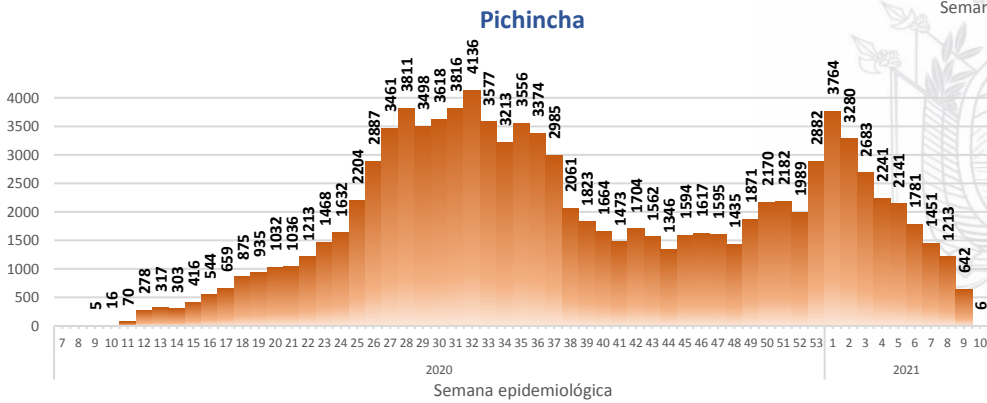

Casos confirmados por grupo etario

Casos confirmados por sexo

SITUACIÓN NACIONAL POR COVID-19 INFOGRAFÍA N°377

Inicio 29/02/2020- Corte 10/03/2021 08:00

CURVA EPIDEMIOLÓGICA DE CASOS COVID-19 ACUMULADOS POR SEMANA EPIDEMIOLÓGICA

Curva epidémica casos confirmados Covid-19 nos permite conocer la evolución de los casos confirmados con COVID-19 a lo largo de la pandemia, agrupados por semana epidemiológica, tomando en cuenta la fecha de inicio de síntomas.
Semana epidemiológica: Es un periodo de tiempo adoptado a nivel internacional; inicia en domingo y termina en sábado y nos permite analizar la evolución de las enfermedades o eventos, sujetos a vigilancia epidemiológica.