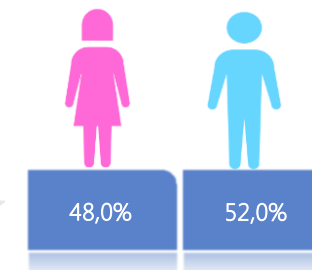

SITUACIÓN NACIONAL POR COVID-19

INFOGRAFÍA N°377

Inicio 29/02/2020- Corte 10/03/2021 08:00

296.841

Casos confirmados con pruebas PCR

256.009

*Pacientes recuperados

Se han tomado **1.048.308** muestras para RT-PCR.

Este indicador, de actualización diaria, reporta el número acumulado de las muestras tomadas para la realización de la prueba RT-PCR en los laboratorios autorizados en Ecuador. Cabe indicar que puede existir más de una muestra por persona durante el proceso diagnóstico.

***86,93%** pacientes recuperados respecto a confirmados PCR
Los **pacientes recuperados** son aquellos que han sido ingresado al sistema de vigilancia con al menos una prueba RT-PCR positivo, han pasado al menos 29 días desde la fecha de inicio de síntomas y están vivos. Este indicador se mostrará acumulado semanalmente cada domingo.

*Detalle de fallecidos

Confirmados	Probables	Total
11.318	4.787	16.105

***Fallecidos por Covid-19:** corresponde a los fallecidos confirmados con una prueba RT-PCR positiva, fallecidos probables que son las personas con síntomas, otras pruebas de laboratorio o imagen relacionados a Covid-19, sin una prueba RT-PCR.