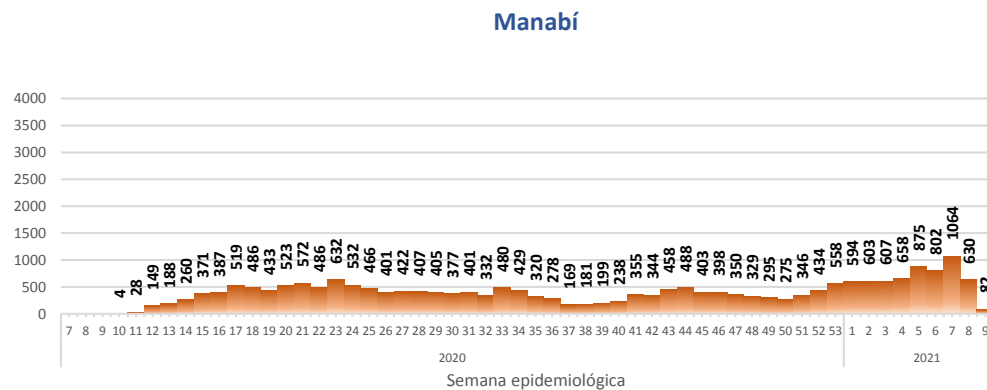

Casos confirmados por grupo etario

Casos confirmados por sexo

SITUACIÓN NACIONAL POR COVID-19 INFOGRAFÍA N°377

Inicio 29/02/2020- Corte 10/03/2021 08:00

CURVA EPIDEMIOLÓGICA DE CASOS COVID-19 ACUMULADOS POR SEMANA EPIDEMIOLÓGICA

Curva epidémica casos confirmados Covid-19 nos permite conocer la evolución de los casos confirmados con COVID-19 a lo largo de la pandemia, agrupados por semana epidemiológica, tomando en cuenta la fecha de inicio de síntomas.
Semana epidemiológica: Es un periodo de tiempo adoptado a nivel internacional; inicia en domingo y termina en sábado y nos permite analizar la evolución de las enfermedades o eventos, sujetos a vigilancia epidemiológica.