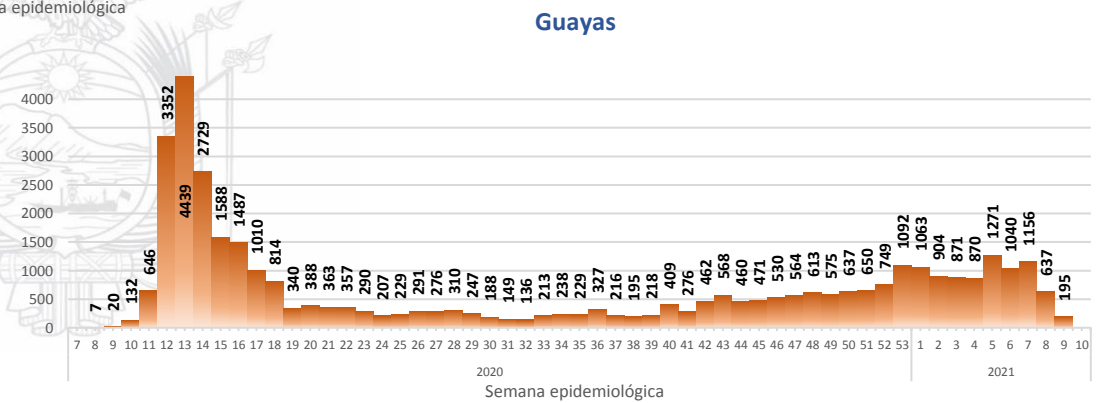

Casos confirmados por grupo etario

Casos confirmados por sexo

SITUACIÓN NACIONAL POR COVID-19 INFOGRAFÍA N°377

Inicio 29/02/2020- Corte 10/03/2021 08:00

CURVA EPIDEMIOLÓGICA DE CASOS COVID-19 ACUMULADOS POR SEMANA EPIDEMIOLÓGICA

Curva epidémica casos confirmados Covid-19 nos permite conocer la evolución de los casos confirmados con COVID-19 a lo largo de la pandemia, agrupados por semana epidemiológica, tomando en cuenta la fecha de inicio de síntomas.
Semana epidemiológica: Es un periodo de tiempo adoptado a nivel internacional; inicia en domingo y termina en sábado y nos permite analizar la evolución de las enfermedades o eventos, sujetos a vigilancia epidemiológica.