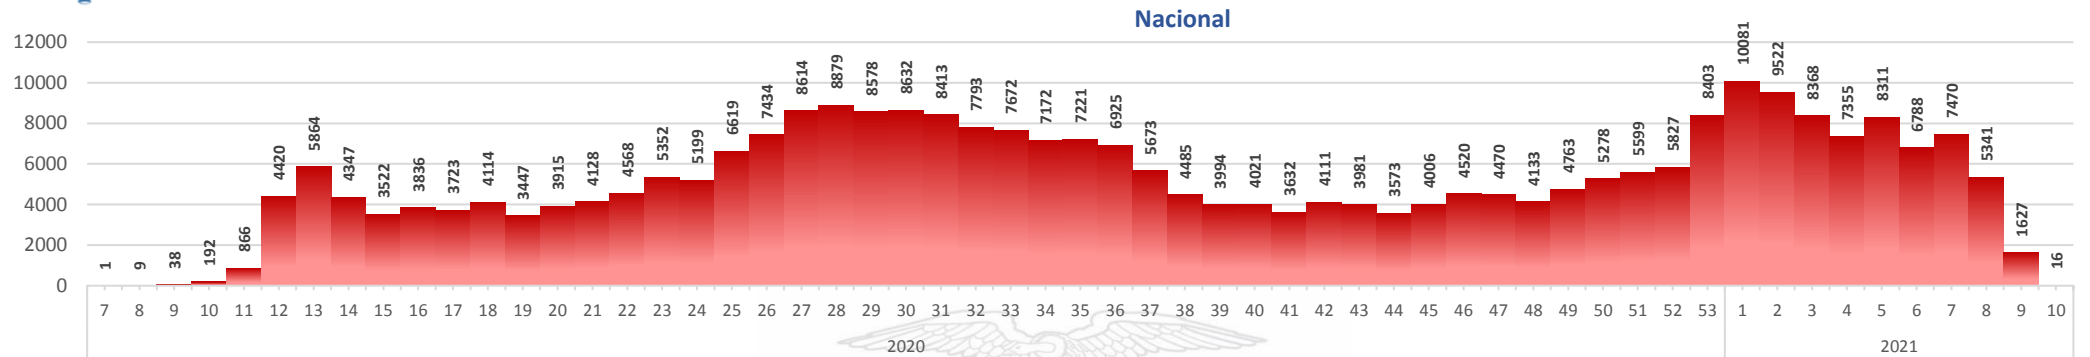

Casos confirmados por grupo etario

Casos confirmados por sexo

SITUACIÓN NACIONAL POR COVID-19 INFOGRAFÍA N°377

Inicio 29/02/2020- Corte 10/03/2021 08:00

CURVA EPIDEMIOLÓGICA DE CASOS COVID-19 ACUMULADOS POR SEMANA EPIDEMIOLÓGICA

Curva epidémica casos confirmados Covid-19 nos permite conocer la evolución de los casos confirmados con COVID-19 a lo largo de la pandemia, agrupados por semana epidemiológica, tomando en cuenta la fecha de inicio de síntomas.
Semana epidemiológica: Es un periodo de tiempo adoptado a nivel internacional; inicia en domingo y termina en sábado y nos permite analizar la evolución de las enfermedades o eventos, sujetos a vigilancia epidemiológica.