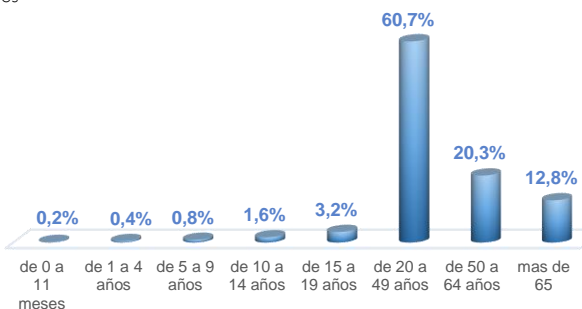

Casos confirmados por grupo etario

Casos confirmados por sexo