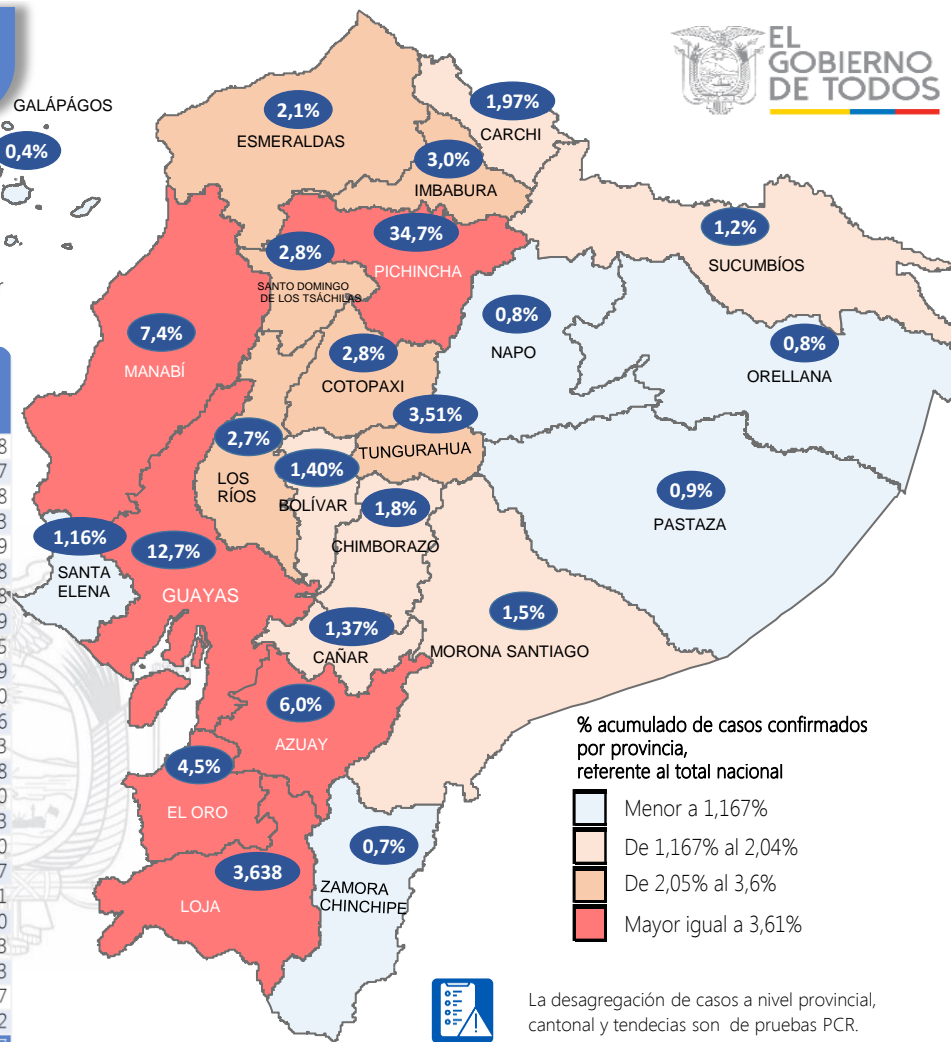

*Detalle de fallecidos

Confirmados	Probables	Total
11.318	4.787	16.105

***Fallecidos por Covid-19:** corresponde a los fallecidos confirmados con una prueba RT-PCR positiva, fallecidos probables que son las personas con síntomas, otras pruebas de laboratorio o imagen relacionados a Covid-19, sin una prueba RT-PCR.

Provincia	Confirmados por RT-PCR	Fallecidos confirmados por RT-PCR	Fallecidos probables
Azuay	17.857	316	28
Bolívar	4.160	83	17
Cañar	4.072	112	8
Carchi	5.859	194	3
Chimborazo	5.325	401	129
Cotopaxi	8.381	391	88
El Oro	13.419	729	218
Esmeraldas	6.300	277	59
Galápagos	1.318	8	5
Guayas	37.694	2.087	1.719
Imbabura	8.967	271	20
Loja	10.798	311	56
Los Ríos	8.088	393	253
Manabí	22.024	1.627	1.088
Morona Santiago	4.458	46	0
Napo	2.252	85	3
Orellana	2.351	59	20
Pastaza	2.675	67	17
Pichincha	103.105	2.362	321
Santa Elena	3.447	410	280
Sto. Domingo Tsáchilas	8.369	482	123
Sucumbios	3.511	111	3
Tungurahua	10.427	432	327
Zamora Chinchipe	1.984	64	2
Total	296.841	11.318	4.787

A fin de facilitar la lectura del indicador "casos fallecidos" y proporcionar la información desagregada por provincias se desglosa el número de fallecidos con Covid-19 confirmados por una prueba RT-PCR y los fallecidos probables con Covid-19.