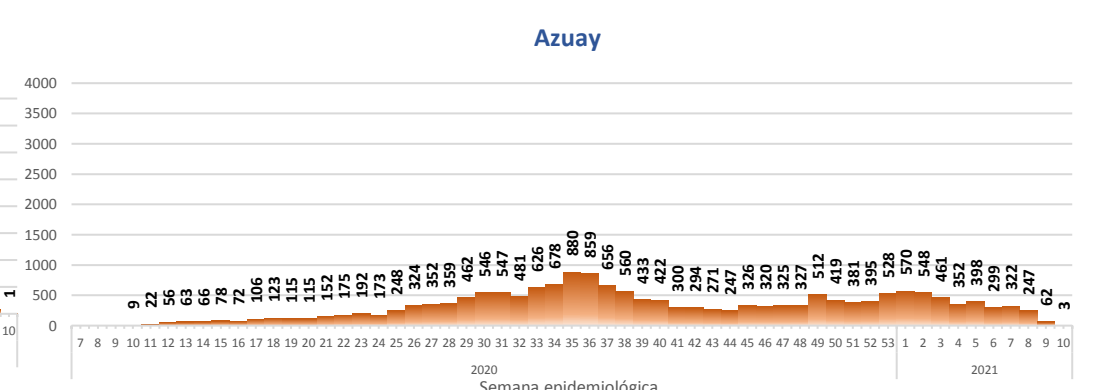

Casos confirmados por grupo etario

Casos confirmados por sexo

SITUACIÓN NACIONAL POR COVID-19 INFOGRAFÍA N°377

Inicio 29/02/2020- Corte 10/03/2021 08:00

CURVA EPIDEMIOLÓGICA DE CASOS COVID-19 ACUMULADOS POR SEMANA EPIDEMIOLÓGICA

Curva epidémica casos confirmados Covid-19 nos permite conocer la evolución de los casos confirmados con COVID-19 a lo largo de la pandemia, agrupados por semana epidemiológica, tomando en cuenta la fecha de inicio de síntomas.
Semana epidemiológica: Es un periodo de tiempo adoptado a nivel internacional; inicia en domingo y termina en sábado y nos permite analizar la evolución de las enfermedades o eventos, sujetos a vigilancia epidemiológica.